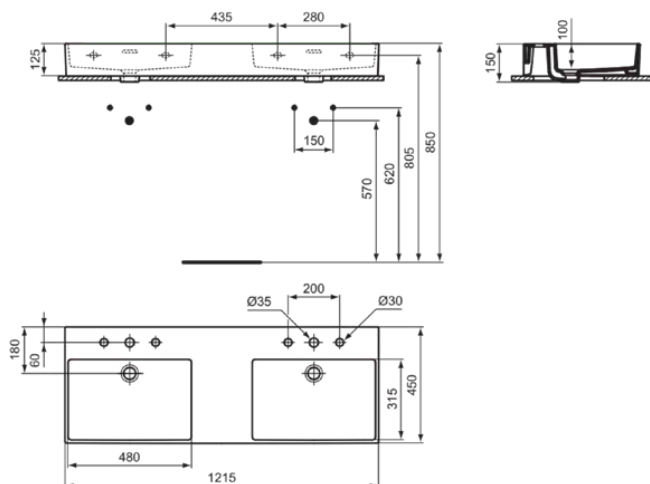

EXTRA

R0557MA

EXTRA | Doppel- Waschtisch 1215x450x150 mm in weiß, 6 Hahnlöcher, mit Überlauf | Platzsparender Waschtisch, IdealPlus

Bild & Zeichnung

Allgemeine Informationen

Produktkategorie:	Waschtische
Produktart:	Waschtisch
Marke:	Ideal Standard
Kollektion:	EXTRA
Designer:	Palomba Serafini Associati
Farbe:	MA - Weiß
Oberflächenveredelung:	glänzend
Höhe (mm):	150
Breite (mm):	1215
Ausladung (mm):	450
Befestigungsart:	Befestigungsschrauben
Nettogewicht (kg):	29.50
EAN Code:	3391500592865

Features

Platzsparender Waschtisch

IdealPlus

Produktstandards & Zertifikate

Normen:	EN 14688
---------	----------

Produktspezifikationen

Farbcode:	MA
Farbbeschreibung:	weiß
Eckmodell:	Nein
IdealPlus Technologie:	Ja
Geschliffene Rückseite(n):	Nein
Geschliffene Unterseite:	Nein
Barrierefreies Produkt:	Nein
Mit Kettenöse:	Nein
Material:	Keramik
Materialspezifikation:	Feinfeuerton
Anzahl von Hahnlöchern je Waschbecken:	3
Anzahl von Waschbecken:	2
Sichtbarer Überlauf:	Ja
PVD Technologie:	Nein
Pladsbesparende model:	Nein
Ablagefläche:	Hinten / Mitte
Oberflächenveredelung:	glänzend
Position des Hahnlochs:	links / rechts
Form des Überlaufs:	Geschlitzt
Mit Rückwand:	Nein
Mit Verschlussstopfen:	Nein

EXTRA

R0557MA

EXTRA | Doppel- Waschtisch 1215x450x150 mm in weiß, 6 Hahnlöcher, mit Überlauf | Platzsparender Waschtisch, IdealPlus

Produktspezifikationen

Mit Überlauf:	Ja
Mit Siphon:	Nein
Befestigungsart:	Befestigungsschrauben
Montageart:	wandhängend