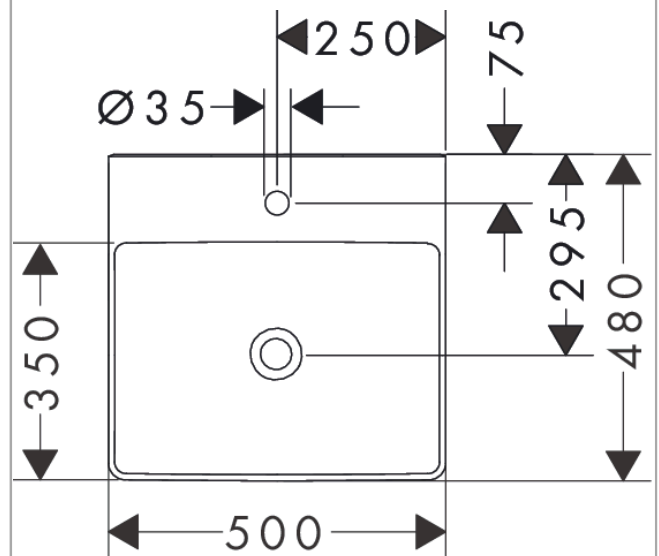

Xelu Q

Aufsatz-Handwaschbecken geschliffen 500/480 mit Hahnloch ohne Überlauf, SmartClean

Oberfläche: **Weiß** Artikelnummer: **61014450**

Beschreibung

Merkmale

- besteht aus: Handwaschbecken, Ablaufgarnitur, Abdeckung
- Material: Keramik
- 500/480/80 mm (BxTxH)
- SmartClean: schmutzabweisende Glasur
- Glanzgrad Keramik: glänzend
- geschliffene Beckenunterseite
- inklusive keramische Abdeckung
- Schallschutzmatte nach Maß inkludiert
- mit einem Hahnloch
- ohne Überlauf
- ohne Ablage
- unverschleißbare Ablaufgarnitur
- Einbauart: Aufsatz und wandhängend
- passend für Xelu Waschtischunterschranke mit Konsole

Technologie

Designpreise

Produktabbildung

Maßzeichnung

Xelu Q

Aufsatz-Handwaschbecken geschliffen 500/480 mit Hahnloch ohne Überlauf, SmartClean

Oberfläche: Weiß Artikelnummer: 61014450

Einbaubeispiel