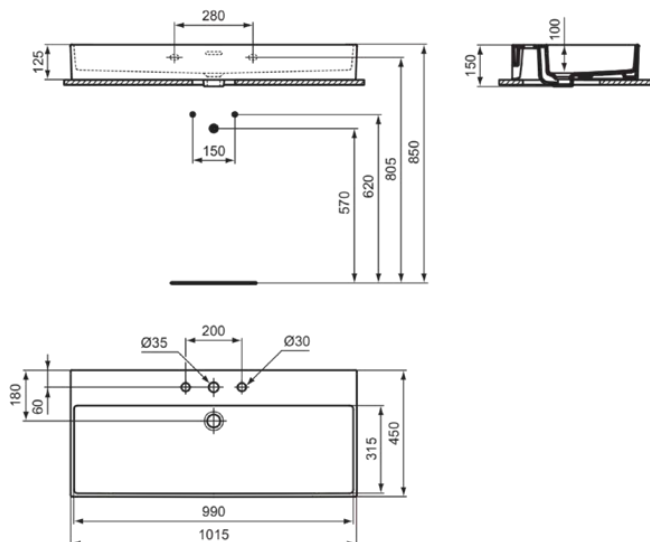

EXTRA

R0551MA

EXTRA | Waschtisch 1015x450x150 mm in weiß, 3 Hahnlöcher, mit Überlauf | Platzsparender Waschtisch, IdealPlus

Bild & Zeichnung

Allgemeine Informationen

Produktkategorie:	Waschtische
Produktart:	Waschtisch
Marke:	Ideal Standard
Kollektion:	EXTRA
Designer:	Palomba Serafini Associati
Farbe:	MA - Weiß
Oberflächenveredelung:	glänzend
Höhe (mm):	150
Breite (mm):	1015
Ausladung (mm):	450
Befestigungsart:	Befestigungsschrauben
Nettogewicht (kg):	23.30
EAN Code:	3391500592735

Features

Platzsparender Waschtisch

IdealPlus

Produktstandards & Zertifikate

Normen:	EN 14688
---------	----------

Produktspezifikationen

Farbcode:	MA
Farbbeschreibung:	weiß
Eckmodell:	Nein
IdealPlus Technologie:	Ja
Geschliffene Rückseite(n):	Nein
Geschliffene Unterseite:	Nein
Barrierefreies Produkt:	Nein
Mit Kettenöse:	Nein
Material:	Keramik
Materialspezifikation:	Feinfeuerton
Anzahl von Hahnlöchern je Waschbecken:	3
Anzahl von Waschbecken:	1
Sichtbarer Überlauf:	Ja
PVD Technologie:	Nein
Pladsbesparende model:	Nein
Ablagefläche:	Hinten
Oberflächenveredelung:	glänzend
Position des Hahnlochs:	Links / Rechts / Mitte
Form des Überlaufs:	Geschlitzt
Mit Rückwand:	Nein
Mit Verschlussstopfen:	Nein

EXTRA

R0551MA

EXTRA | Waschtisch 1015x450x150 mm in weiß, 3 Hahnlöcher, mit Überlauf | Platzsparender Waschtisch, IdealPlus

Produktspezifikationen

Mit Überlauf:	Ja
Mit Siphon:	Nein
Befestigungsart:	Befestigungsschrauben
Montageart:	wandhängend