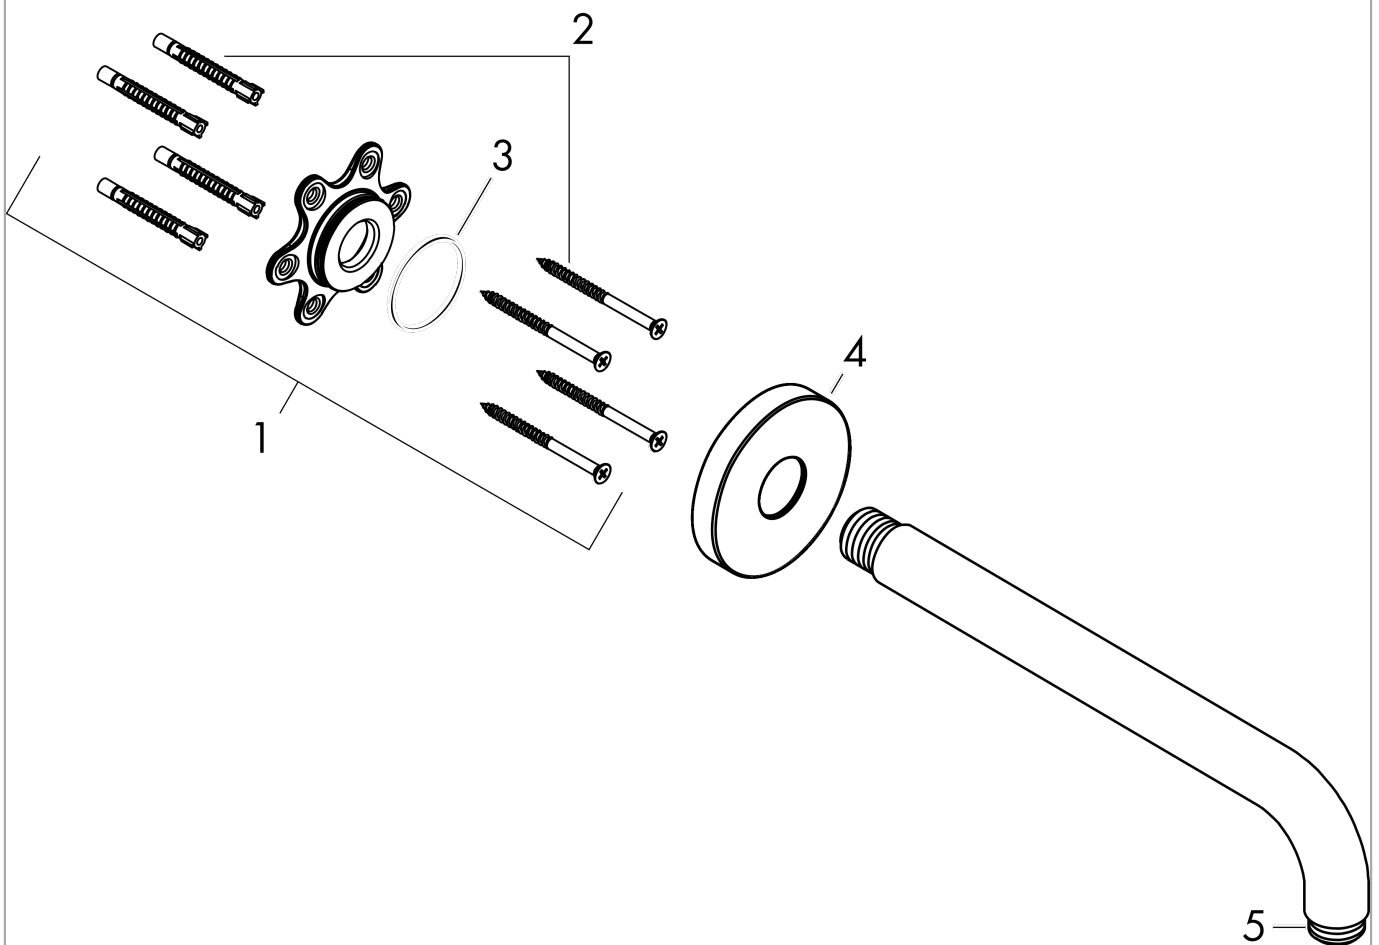

Brausearm 38,9 cm
 Oberfläche: **Mattweiß**

Artikelnummer: **27413700**

Beschreibung

Merkmale

- Länge: 389 mm
- Installationsart: Aufputzmontage
- Material: Messing
- Ausführung: 90° Winkel
- Anschlussart: G 1/2

Designpreise

Produktabbildung

Maßzeichnung

Brausearm 38,9 cm
 Oberfläche: **Mattweiß**

Artikelnummer: **27413700**

Explosionszeichnung

Baujahr: >12/20

Brausearm 38,9 cm
 Oberfläche: **Mattweiß**

Artikelnummer: **27413700**

Ersatzteilliste

Baujahr: >12/20

Pos.	Beschreibung	Artikelnummer	PG	VE
1	Befestigungssatz	95208000	11	1
2	Befestigungsteile	40916000	2	1
3	O-Ring 34x2	98383000	2	1
4	Rosette Ø 80 mm	98940700	98	1
5	O-Ring 16x2	98133000	1	1