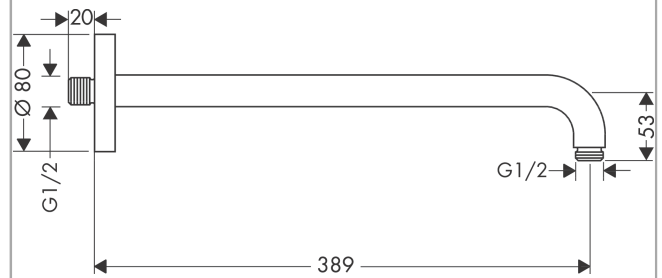

Brausearm 38,9 cm
 Oberfläche: **Mattweiß**

Artikelnummer: **27413700**

Beschreibung

Merkmale

- Länge: 389 mm
- Installationsart: Aufputzmontage
- Material: Messing
- Ausführung: 90° Winkel
- Anschlussart: G 1/2

Designpreise

Produktabbildung

Maßzeichnung

Brausearm 38,9 cm
 Oberfläche: **Mattweiß**

Artikelnummer: **27413700**

Explosionszeichnung

Baujahr: >12/20

Brausearm 38,9 cm
 Oberfläche: **Mattweiß**

Artikelnummer: **27413700**

Ersatzteilliste

Baujahr: >12/20

Pos.	Beschreibung	Artikelnummer	PG	VE
1	Befestigungssatz	95208000	11	1
2	Befestigungsteile	40916000	2	1
3	O-Ring 34x2	98383000	2	1
4	Rosette Ø 80 mm	98940700	98	1
5	O-Ring 16x2	98133000	1	1