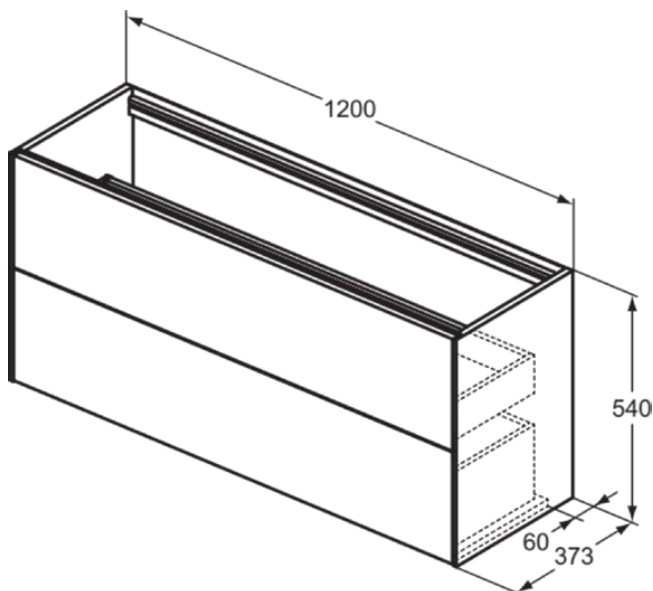

CONCA

T3951Y5

CONCA | Waschtisch-Unterschrank 1200x373x540 mm in walnuss dunkel dekor, 2 Schubladen | Vollauszug, Push-to-open, SoftClosing, Vormontiert, Nachhaltig gewonnenes Holz, Echtholz furnier

Bild & Zeichnung

Allgemeine Informationen

Produktkategorie:	Möbel
Produktart:	Waschtisch-Unterschrank
Marke:	Ideal Standard
Kollektion:	CONCA
Designer:	Palomba Serafini Associati
Colour:	Y5 - Walnuss Dunkel Dekor
Oberflächenveredelung:	Matt
Maximale Höhe (mm):	540
Maximale Breite (mm):	1200
Ausladung (mm):	373
Befestigungsart:	Befestigungsset
Nettogewicht (kg):	41.00
EAN Code:	8014140461432

CONCA

T3951Y5

CONCA | Waschtisch-Unterschrank 1200x373x540 mm in walnuss dunkel dekor, 2 Schubladen | Vollauszug, Push-to-open, SoftClosing, Vormontiert, Nachhaltig gewonnenes Holz, Echtholz furnier

Produktspezifikationen