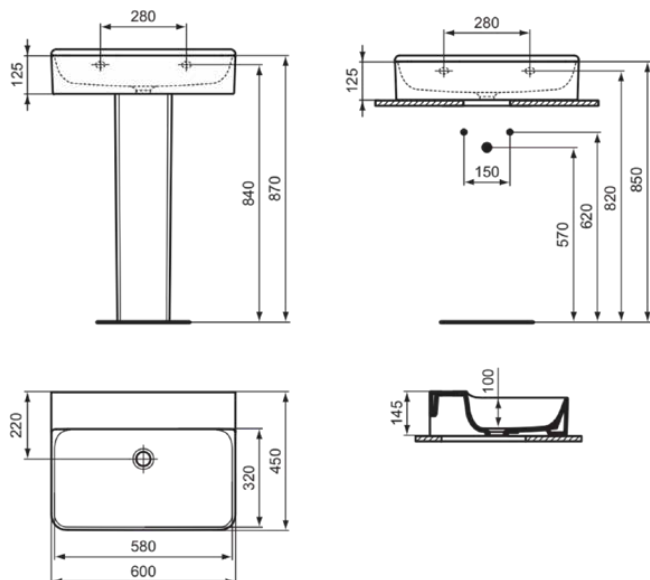

CONCA

T3825MA

CONCA | Waschtisch 600x450x145 mm in weiß, ohne Hahnloch, ohne Überlauf | Platzsparender Waschtisch, IdealPlus

Bild & Zeichnung

Allgemeine Informationen

Produktkategorie:	Waschtische
Produktart:	Waschtisch
Marke:	Ideal Standard
Kollektion:	CONCA
Designer:	Palomba Serafini Associati
Colour:	MA - Weiß
Oberflächenveredelung:	glänzend
Maximale Höhe (mm):	145
Maximale Breite (mm):	600
Ausladung (mm):	450
Nettogewicht (kg):	17.00
EAN Code:	8014140469117

Features

Platzsparender Waschtisch

IdealPlus

Produktstandards & Zertifikate

Normen:	EN 14688
Declaration of Performance classification (DoP):	CL00

Produktspezifikationen

Farbcode:	MA
Farbbeschreibung:	weiß
IdealPlus Technologie:	Ja
Geschliffene Unterseite:	Ja
Barrierefreies Produkt:	Nein
Mit Kettenöse:	Nein
Material:	Keramik
Materialspezifikation:	Feinfeuerton
Anzahl von Hahnlöchern je Waschbecken:	0
Anzahl von Waschbecken:	1
Sichtbarer Überlauf:	Nein
PVD Technologie:	Nein
Ablagefläche:	Hinten
Oberflächenveredelung:	glänzend
Mit Rückwand:	Nein
Mit Verschlussstopfen:	Nein
Mit Überlauf:	Nein
Mit Siphon:	Nein
Befestigungsmaterial im Lieferumfang enthalten:	Nein
Montageart:	wandhängend

CONCA

T3825MA

CONCA | Waschtisch 600x450x145 mm in weiß, ohne Hahnloch, ohne Überlauf |
Platzsparender Waschtisch, IdealPlus

Empfohlene Ausschittschablone: TT0299724

Ihr Kontakt vor Ort:

België • Belgique

Ideal Standard Produktions-GmbH
Corporate Village - Frame 21 Building
Da Vincilaan 2
B-1935 Zaventem
☎ +32 2 325 66 00
✉ +32 2 325 66 01
www.idealstandard.be