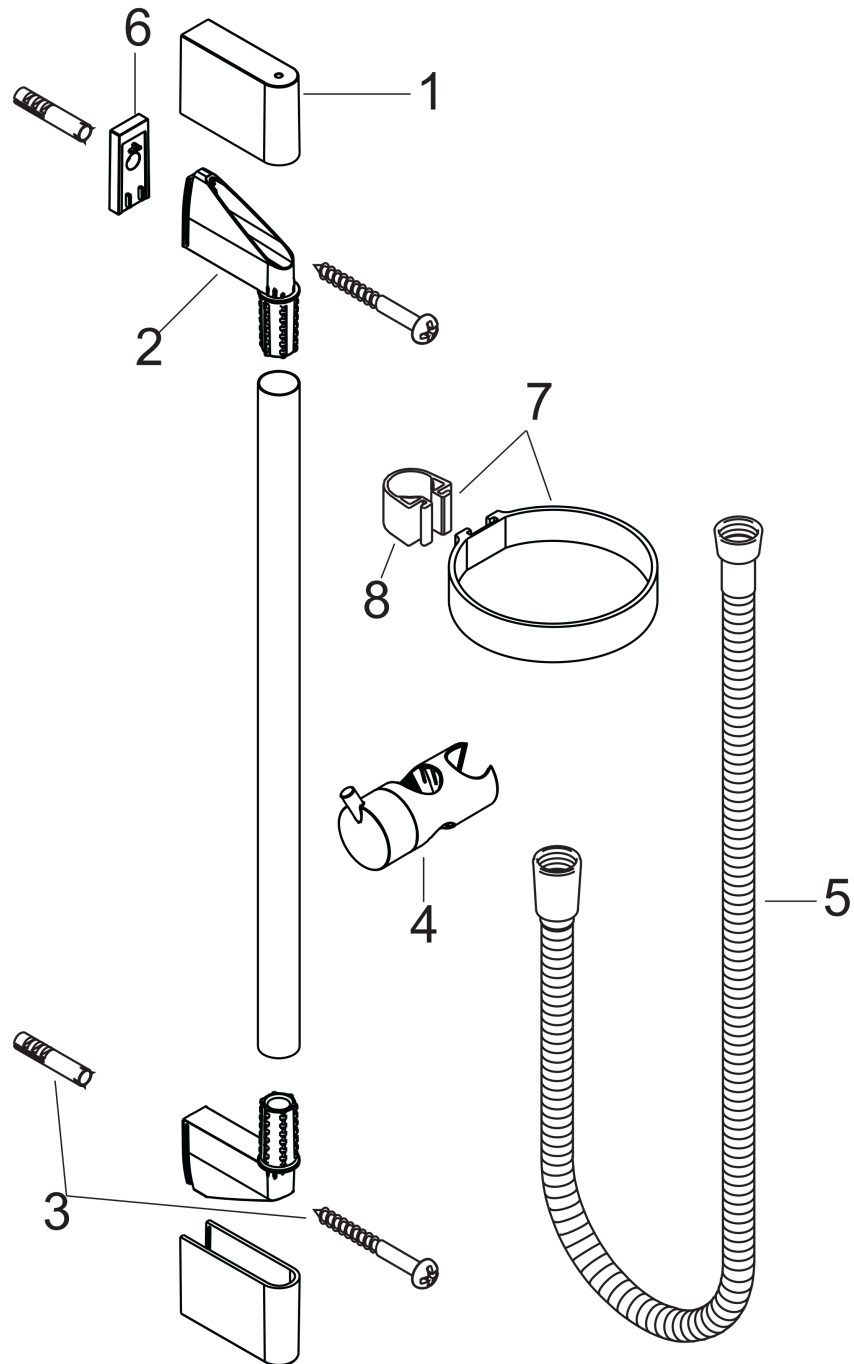

Unica

Brausestange Crometta 65 cm mit Metaflex Brauseschlauch 160 cm

Oberfläche: **Chrom** Artikelnummer: **27615000**

Beschreibung

Merkmale

- besteht aus: Brausestange, Brauseschlauch, Handbrausehalterung
- Gesamtlänge Brausestange: 669 mm
- Brausestangendurchmesser: 22 mm
- Profil Brausestange: rund
- Bohrabstand: 625 mm
- transluzenter Brauseschieber aus Kunststoff
- Handbrausehalterung mit Arretierung
- Neigungswinkel Handbrausehalterung in 2 Stufen verstellbar
- Wandstützen aus Kunststoff

Produktabbildung

Maßzeichnung

Unica

Brausestange Crometta 65 cm mit Metaflex Brauseschlauch 160 cm

Oberfläche: **Chrom** Artikelnummer: **27615000**

Einbaubeispiel

Unica

Brausestange Crometta 65 cm mit Metaflex Brauseschlauch 160 cm

Oberfläche: Chrom Artikelnummer: 27615000

Explosionszeichnung

Baujahr: >06/08

Unica

Brausestange Crometta 65 cm mit Metaflex Brauseschlauch 160 cm

Oberfläche: **Chrom** Artikelnummer: **27615000**

Ersatzteilliste

Baujahr: >06/08

| Pos. | Beschreibung | Artikelnummer | PG | VE |
|------|----------------------------------|---------------|----|----|
| 1 | Abdeckung | 95217000 | 4 | 1 |
| 2 | Wandstütze | 95218000 | 3 | 1 |
| 3 | Befestigungsteile | 96179000 | 4 | 1 |
| 4 | Schieber kompl. | 95160000 | 11 | 1 |
| 5 | Brauseschlauch Metaflex'C 1,60 m | 28266000 | 98 | 1 |
| 6 | Fliesenausgleichsscheibe 7 mm | 97450000 | 98 | 1 |
| 7 | Ablage Casetta | 28678000 | 98 | 1 |
| 8 | Schelle zu Casetta, Ø 22 mm | 96189000 | 2 | 1 |