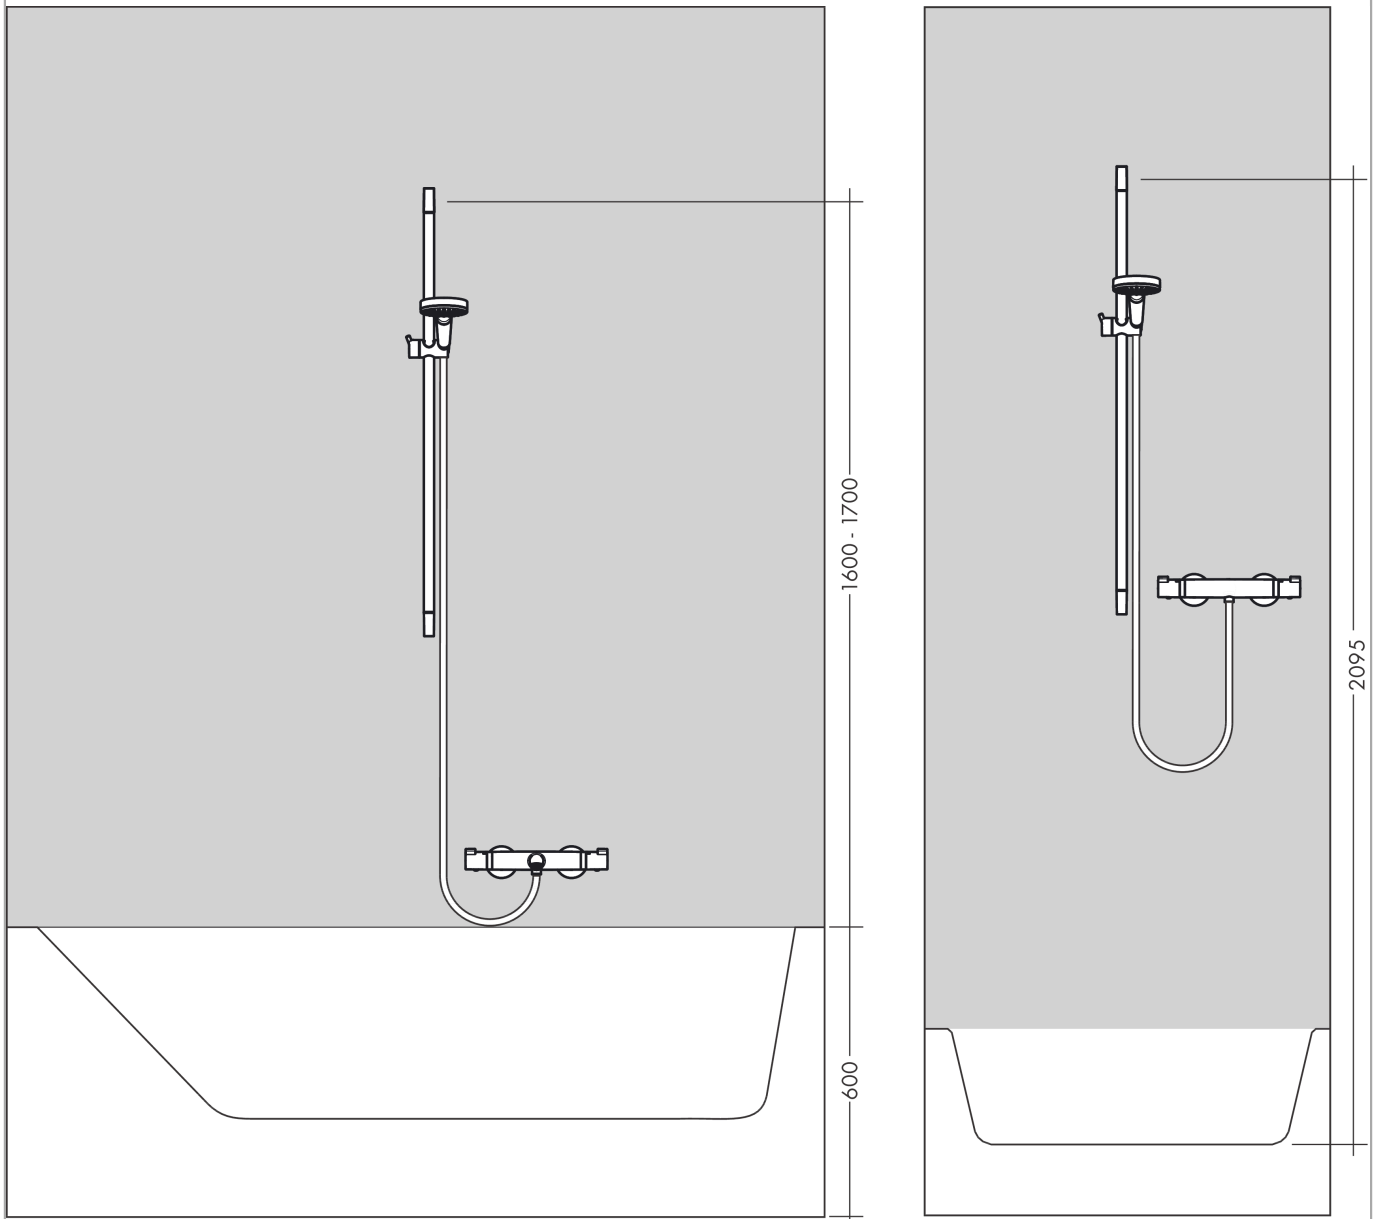

Unica

Brausestange Crometta 65 cm mit Metaflex Brauseschlauch 160 cm

Oberfläche: **Chrom** Artikelnummer: **27615000**

Beschreibung

Merkmale

- besteht aus: Brausestange, Brauseschlauch, Handbrausehalterung
- Gesamtlänge Brausestange: 669 mm
- Brausestangendurchmesser: 22 mm
- Profil Brausestange: rund
- Bohrabstand: 625 mm
- transluzenter Brauseschieber aus Kunststoff
- Handbrausehalterung mit Arretierung
- Neigungswinkel Handbrausehalterung in 2 Stufen verstellbar
- Wandstützen aus Kunststoff

Produktabbildung

Maßzeichnung

Unica

Brausestange Crometta 65 cm mit Metaflex Brauseschlauch 160 cm

Oberfläche: **Chrom** Artikelnummer: **27615000**

Einbaubeispiel

Unica

Brausestange Crometta 65 cm mit Metaflex Brauseschlauch 160 cm

Oberfläche: Chrom Artikelnummer: 27615000

Explosionszeichnung

Baujahr: >06/08

Unica

Brausestange Crometta 65 cm mit Metaflex Brauseschlauch 160 cm

Oberfläche: **Chrom** Artikelnummer: **27615000**

Ersatzteilliste

Baujahr: >06/08

| Pos. | Beschreibung | Artikelnummer | PG | VE |
|------|----------------------------------|---------------|----|----|
| 1 | Abdeckung | 95217000 | 4 | 1 |
| 2 | Wandstütze | 95218000 | 3 | 1 |
| 3 | Befestigungsteile | 96179000 | 4 | 1 |
| 4 | Schieber kompl. | 95160000 | 11 | 1 |
| 5 | Brauseschlauch Metaflex'C 1,60 m | 28266000 | 98 | 1 |
| 6 | Fliesenausgleichsscheibe 7 mm | 97450000 | 98 | 1 |
| 7 | Ablage Casetta | 28678000 | 98 | 1 |
| 8 | Schelle zu Casetta, Ø 22 mm | 96189000 | 2 | 1 |