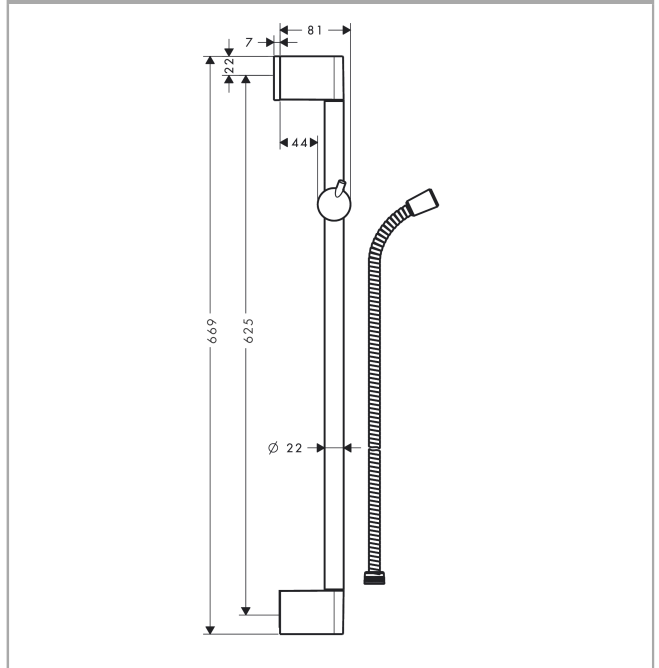

Unica

Brausestange Crometta 65 cm mit Metaflex Brauseschlauch 160 cm

Oberfläche: **Chrom** Artikelnummer: **27615000**

Beschreibung

Merkmale

- besteht aus: Brausestange, Brauseschlauch, Handbrausehalterung
- Gesamtlänge Brausestange: 669 mm
- Brausestangendurchmesser: 22 mm
- Profil Brausestange: rund
- Bohrabstand: 625 mm
- transluzenter Brauseschieber aus Kunststoff
- Handbrausehalterung mit Arretierung
- Neigungswinkel Handbrausehalterung in 2 Stufen verstellbar
- Wandstützen aus Kunststoff

Produktabbildung

Maßzeichnung

Unica

Brausestange Crometta 65 cm mit Metaflex Brauseschlauch 160 cm

Oberfläche: **Chrom** Artikelnummer: **27615000**

Einbaubeispiel

Unica

Brausestange Crometta 65 cm mit Metaflex Brauseschlauch 160 cm

Oberfläche: Chrom Artikelnummer: 27615000

Explosionszeichnung

Baujahr: >06/08

Unica

Brausestange Crometta 65 cm mit Metaflex Brauseschlauch 160 cm

Oberfläche: **Chrom** Artikelnummer: **27615000**

Ersatzteilliste

Baujahr: >06/08

| Pos. | Beschreibung | Artikelnummer | PG | VE |
|------|----------------------------------|---------------|----|----|
| 1 | Abdeckung | 95217000 | 4 | 1 |
| 2 | Wandstütze | 95218000 | 3 | 1 |
| 3 | Befestigungsteile | 96179000 | 4 | 1 |
| 4 | Schieber kompl. | 95160000 | 11 | 1 |
| 5 | Brauseschlauch Metaflex'C 1,60 m | 28266000 | 98 | 1 |
| 6 | Fliesenausgleichsscheibe 7 mm | 97450000 | 98 | 1 |
| 7 | Ablage Casetta | 28678000 | 98 | 1 |
| 8 | Schelle zu Casetta, Ø 22 mm | 96189000 | 2 | 1 |