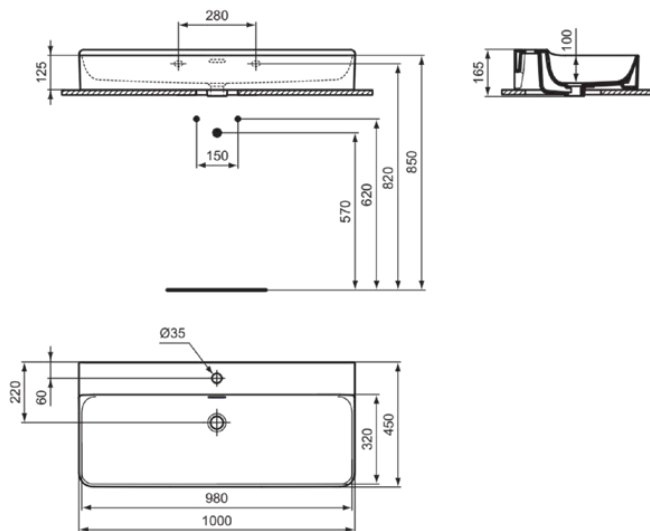

CONCA

T383201

CONCA | Waschtisch 1000x450x145 mm in weiß glänzend, 1 Hahnloch, mit Überlauf | Platzsparender Waschtisch

Bild & Zeichnung

Allgemeine Informationen

Produktkategorie:	Waschtische
Produktart:	Waschtisch
Marke:	Ideal Standard
Kollektion:	CONCA
Designer:	Palomba Serafini Associati
Colour:	01 - Weiß Glänzend
Oberflächenveredelung:	glänzend
Maximale Höhe (mm):	145
Maximale Breite (mm):	1000
Ausladung (mm):	450
Nettogewicht (kg):	25.40
EAN Code:	8014140458463

Features

Platzsparender Waschtisch

Produktstandards & Zertifikate

Normen:	EN 14688
Declaration of Performance classification (DoP):	CL25

Produktspezifikationen

Farbcode:	01
Farbbeschreibung:	weiß glänzend
Geschliffene Unterseite:	Ja
Barrierefreies Produkt:	Nein
Mit Kettenöse:	Nein
Material:	Keramik
Materialspezifikation:	Feinfeuerton
Anzahl von Hahnlöchern je Waschbecken:	1
Anzahl von Waschbecken:	1
Sichtbarer Überlauf:	Ja
PVD Technologie:	Nein
Ablagefläche:	Hinten
Oberflächenveredelung:	glänzend
Position des Hahnlochs:	Mitte
Form des Überlaufs:	Geschlitzt
Mit Rückwand:	Nein
Mit Verschlussstopfen:	Nein
Mit Überlauf:	Ja
Mit Siphon:	Nein
Befestigungsmaterial im Lieferumfang enthalten:	Nein

CONCA

T383201

CONCA | Waschtisch 1000x450x145 mm in weiß glänzend, 1 Hahnloch, mit Überlauf |
Platzsparender Waschtisch

Montageart: wandhängend

Empfohlene Ausschittschablone: TT0299724

Ihr Kontakt vor Ort: