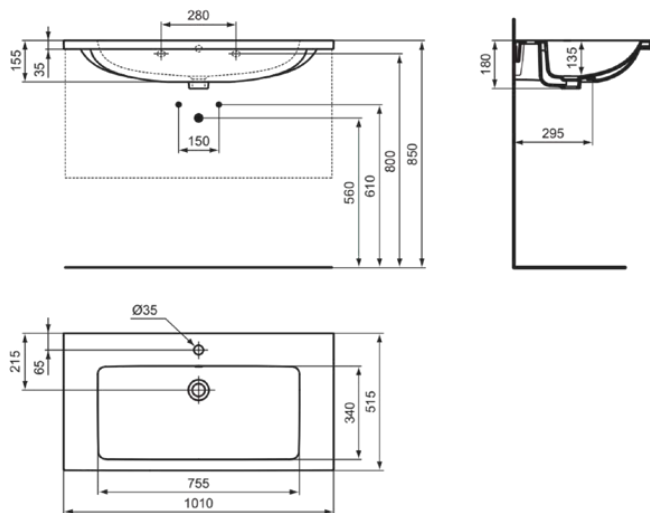

I.LIFE B

T460301

I.LIFE B | Möbelwaschtisch 1010x515x180 mm in weiß glänzend, 1 Hahnloch, mit Überlauf

Bild & Zeichnung

Allgemeine Informationen

Produktkategorie:	Waschtische
Produktart:	Möbelwaschtisch
Marke:	Ideal Standard
Kollektion:	I.LIFE B
Designer:	Palomba Serafini Associati
Colour:	01 - Weiß Glänzend
Oberflächenveredelung:	glänzend
Maximale Höhe (mm):	180
Maximale Breite (mm):	1010
Ausladung (mm):	515
Nettogewicht (kg):	26.10
EAN Code:	8014140503675

Produktstandards & Zertifikate

Normen:	EN 14688
---------	----------

Produktspezifikationen

Farbcode:	01
Farbbeschreibung:	weiß glänzend
Eckmodell:	Nein
Barrierefreies Produkt:	Nein
Mit Kettenöse:	Nein
Material:	Keramik
Materialspezifikation:	Feinfeuerton
Anzahl von Hahnlöchern je Waschbecken:	1
Anzahl von Waschbecken:	1
Sichtbarer Überlauf:	Ja
PVD Technologie:	Nein
Ablagefläche:	Hinten / Links / Rechts
Oberflächenveredelung:	glänzend
Position des Hahnlochs:	Mitte
Form des Überlaufs:	Rund
Mit Rückwand:	Nein
Mit Verschlussstopfen:	Nein
Mit Überlauf:	Ja
Mit Siphon:	Nein
Montageart:	wandhängend