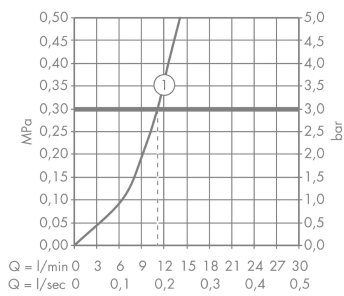

Produktabbildung

Maßzeichnung

AXOR Montreux
2-Griff Brausearmatur Aufputz mit Kreuzgriffen
Oberfläche: **Chrom** Artikelnummer: **16560000**

Durchflussdiagramm

AXOR Montreux
2-Griff Brausearmatur Aufputz mit Kreuzgriffen
Oberfläche: **Chrom** Artikelnummer: **16560000**