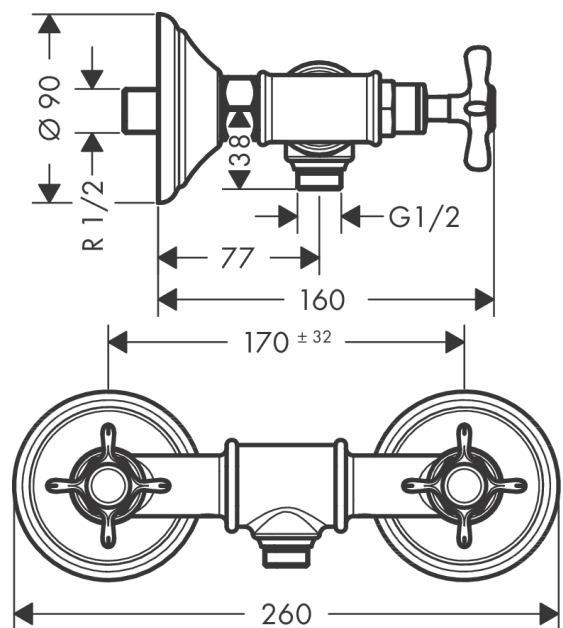

AXOR Montreux
2-Griff Brausearmatur Aufputz mit Kreuzgriffen
 Oberfläche: **Chrom** Artikelnummer: **16560000**

Merkmale

- 1 Verbraucher
- Stichmaß: 170 ± 32 mm
- maximale Durchflussmenge bei 3 bar: 11 l/min
- Keramikventile heiß/ kalt 180°
- Rückflussverhinderer
- für Durchlauferhitzer geeignet
- Schlauchanschluss DN15
- Anschlussgröße: DN15
- Geräuschgruppe: II
- Durchflussklasse: B
- min. Betriebsdruck: 1 bar
- max. Betriebsdruck: 10 bar
- Anschlussart: S-Anschlüsse
- PA-IX 16944/IIB

Produktabbildung

Maßzeichnung

AXOR Montreux
2-Griff Brausearmatur Aufputz mit Kreuzgriffen
Oberfläche: **Chrom** Artikelnummer: **16560000**

Durchflussdiagramm

AXOR Montreux
2-Griff Brausearmatur Aufputz mit Kreuzgriffen
Oberfläche: **Chrom** Artikelnummer: **16560000**

Explosionszeichnung

Baujahr: >04/06

AXOR Montreux
2-Griff Brausearmatur Aufputz mit Kreuzgriffen
 Oberfläche: **Chrom** Artikelnummer: **16560000**

Ersatzteilliste

Baujahr: >04/06

Pos.		Artikelnummer	PG	VE
1	Griff	16597000	15	1
2	Griffstopfen-Set, kalt / warm / neutral	97987000	11	1
3	O-Ring 16x2	98133000	1	1
4	Hülse	97993000	10	1
5	Absperreinheit rechts schließend	94009000	9	1
6	Rückflußverhinderer-Set DW 15	94074000	5	1
7	Muttern Set	96157000	8	1
8	Siebichtung	96922000	3	1
9	Rosette	98595000	9	1
10	Schalldämpfer	96429000	2	1
11	S-Anschluss Set (±32 mm)	98592000	9	1