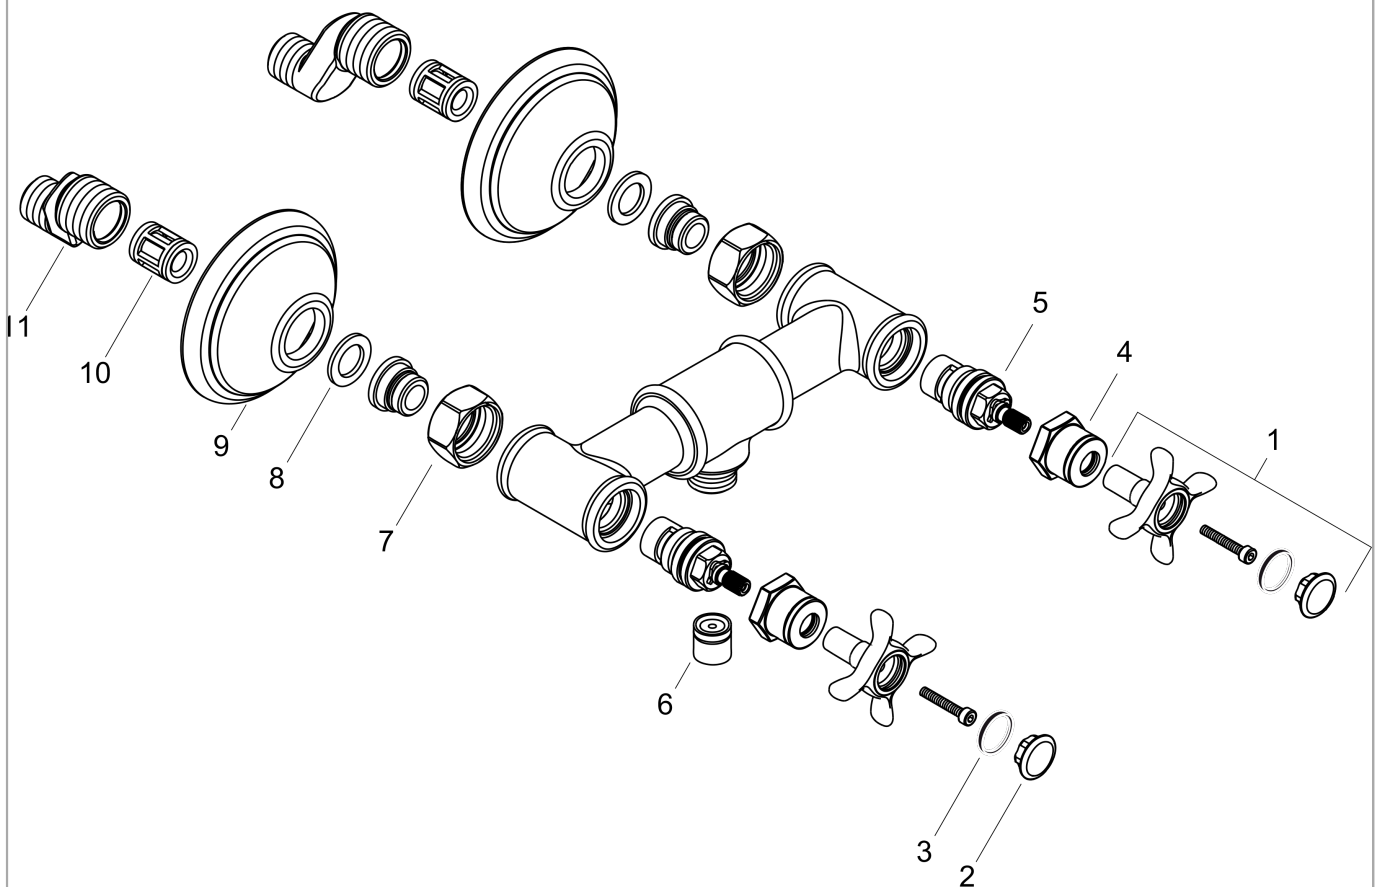

AXOR Montreux
2-Griff Brausearmatur Aufputz mit Kreuzgriffen
 Oberfläche: **Chrom** Artikelnummer: **16560000**

Merkmale

- 1 Verbraucher
- Stichmaß: 170 ± 32 mm
- maximale Durchflussmenge bei 3 bar: 11 l/min
- Keramikventile heiß/ kalt 180°
- Rückflussverhinderer
- für Durchlauferhitzer geeignet
- Schlauchanschluss DN15
- Anschlussgröße: DN15
- Geräuschgruppe: II
- Durchflussklasse: B
- min. Betriebsdruck: 1 bar
- max. Betriebsdruck: 10 bar
- Anschlussart: S-Anschlüsse
- PA-IX 16944/IIB

Produktabbildung

Maßzeichnung

AXOR Montreux
2-Griff Brausearmatur Aufputz mit Kreuzgriffen
Oberfläche: **Chrom** Artikelnummer: **16560000**

Durchflussdiagramm

AXOR Montreux
2-Griff Brausearmatur Aufputz mit Kreuzgriffen
Oberfläche: **Chrom** Artikelnummer: **16560000**

Explosionszeichnung

Baujahr: >04/06

AXOR Montreux
2-Griff Brausearmatur Aufputz mit Kreuzgriffen
 Oberfläche: **Chrom** Artikelnummer: **16560000**

Ersatzteilliste

Baujahr: >04/06

Pos.		Artikelnummer	PG	VE
1	Griff	16597000	15	1
2	Griffstopfen-Set, kalt / warm / neutral	97987000	11	1
3	O-Ring 16x2	98133000	1	1
4	Hülse	97993000	10	1
5	Absperreinheit rechts schließend	94009000	9	1
6	Rückflußverhinderer-Set DW 15	94074000	5	1
7	Muttern Set	96157000	8	1
8	Siebichtung	96922000	3	1
9	Rosette	98595000	9	1
10	Schalldämpfer	96429000	2	1
11	S-Anschluss Set (±32 mm)	98592000	9	1