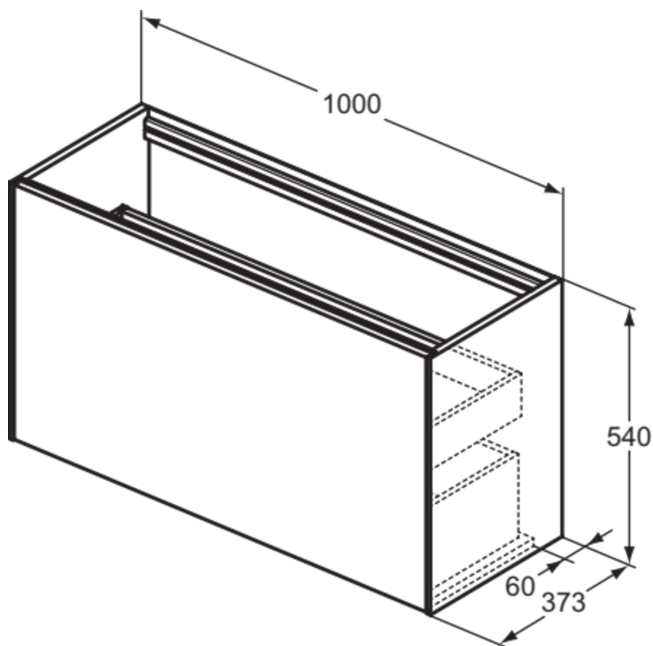

CONCA

T3997Y1

CONCA | Waschtisch-Unterschrank 1000x373x540 mm in weiß matt lackiert, 2 Schubladen | Vollauszug, Push-to-open, SoftClosing, Vormontiert, Nachhaltig gewonnenes Holz, Echtholz furnier

Bild & Zeichnung

Allgemeine Informationen

Produktkategorie:	Möbel
Produktart:	Waschtisch-Unterschrank
Marke:	Ideal Standard
Kollektion:	CONCA
Designer:	Palomba Serafini Associati
Colour:	Y1 - Weiß Matt Lackiert
Oberflächenveredelung:	Matt
Maximale Höhe (mm):	540
Maximale Breite (mm):	1000
Ausladung (mm):	373
Befestigungsart:	Befestigungsset
Nettogewicht (kg):	38.50
EAN Code:	8014140462972

Features

	Vollauszug		Push-to-open
	SoftClosing		Vormontiert
	Nachhaltig gewonnenes Holz		Echtholz furnier

Downloads

- [Installation Guide](#)
- [Spare Parts List](#)

Produktspezifikationen

Einzugsmechanismus:	Softclosing
Farbcode:	Y1
Farbbeschreibung:	weiß matt lackiert
Eckmodell:	Nein
Griff(e):	Grifflos
Einstellbare Montagefüße:	Nein
Material:	Holz
Materialspezifikation (Korpus):	Hochverdichtete 3-Schicht Spanplatte
Anzahl der Türen (gesamt):	0
Anzahl der Türen (links öffnend):	0
Anzahl der Türen (rechts öffnend):	0
Anzahl der Auszüge (gesamt):	2
Anzahl der externen Auszüge:	1
Anzahl der internen Auszüge:	1
Anzahl der offenen Fächer:	0
Anzahl der Rolltüren:	0