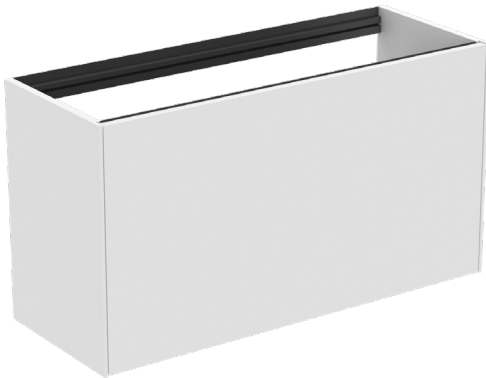

## T3997Y1

CONCA | Waschtisch-Unterschrank 1000x373x540 mm in weiß matt lackiert, 2 Schubladen | Vollauszug, Push-to-open, SoftClosing, Vormontiert, Nachhaltig gewonnenes Holz, Echtholz furnier

### Allgemeine Informationen

Produktkategorie:	Möbel
Produktart:	Waschtisch-Unterschrank
Marke:	Ideal Standard
Kollektion:	CONCA
Designer:	Palomba Serafini Associati
Colour:	Y1 - Weiß Matt Lackiert
Oberflächenveredelung:	Matt
Maximale Höhe (mm):	540
Maximale Breite (mm):	1000
Ausladung (mm):	373
Befestigungsart:	Befestigungsset
Nettogewicht (kg):	38.50
EAN Code:	8014140462972