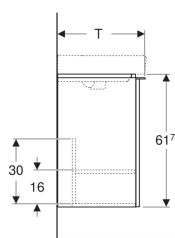

Geberit Smyle Square Unterschrank für Handwaschbecken, mit einer Tür

Beispielbild

Eigenschaften

- FSC™ C134279 zertifiziert
- Wandhängend
- Mit einer Tür
- Griff zum Öffnen
- Tür mit Dämpfungsmechanismus

- Für Serviceraum unterteilbar
- Mit einem versetzbaren Einlegeboden
- Feuchtigkeitsbeständig
- Vormontiert geliefert

Technische Daten

Werkstoff | Hochverdichtete Dreischicht-Holzspanplatte

Lieferumfang

- Unterschrank für Handwaschbecken
- Befestigungsmaterial

Art.-Nr.	Farbe / Oberfläche	B	B1	B2	Breite Waschtisch	H	T	T1	Tür	VE1
500.351.00.1	Korpus und Front: weiß / lackiert hochglänzend Griff: weiß / pulverbeschichtet matt	44.2 cm	39.3 cm	37.2 cm	45 cm	61.7 cm	35.6 cm	22.6 cm	Anschlag links	1 St.