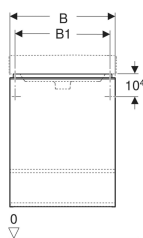

Geberit Smyle Square Unterschrank für Handwaschbecken, mit einer Tür

Beispielbild

Eigenschaften

- FSC™ C134279 zertifiziert
- Wandhängend
- Mit einer Tür
- Griff zum Öffnen
- Tür mit Dämpfungsmechanismus

- Für Serviceraum unterteilbar
- Mit einem versetzbaren Einlegeboden
- Feuchtigkeitsbeständig
- Vormontiert geliefert

Technische Daten

Werkstoff | Hochverdichtete Dreischicht-Holzspanplatte

Lieferumfang

- Unterschrank für Handwaschbecken
- Befestigungsmaterial

Art.-Nr.	Farbe / Oberfläche	B	B1	B2	Breite Waschtisch	H	T	T1	Tür	VE1
500.351.00.1	Korpus und Front: weiß / lackiert hochglänzend Griff: weiß / pulverbeschichtet matt	44.2 cm	39.3 cm	37.2 cm	45 cm	61.7 cm	35.6 cm	22.6 cm	Anschlag links	1 St.