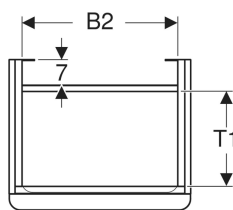

Geberit Smyle Square Unterschrank für Handwaschbecken, mit einer Tür

Beispielbild

Eigenschaften

- FSC™ C134279 zertifiziert
- Wandhängend
- Mit einer Tür
- Griff zum Öffnen
- Tür mit Dämpfungsmechanismus

- Für Serviceraum unterteilbar
- Mit einem versetzbaren Einlegeboden
- Feuchtigkeitsbeständig
- Vormontiert geliefert

Technische Daten

Werkstoff | Hochverdichtete Dreischicht-Holzspanplatte

Lieferumfang

- Unterschrank für Handwaschbecken
- Befestigungsmaterial

Art.-Nr.	Farbe / Oberfläche	B	B1	B2	Breite Waschtisch	H	T	T1	Tür	VE1
500.351.00.1	Korpus und Front: weiß / lackiert hochglänzend Griff: weiß / pulverbeschichtet matt	44.2 cm	39.3 cm	37.2 cm	45 cm	61.7 cm	35.6 cm	22.6 cm	Anschlag links	1 St.