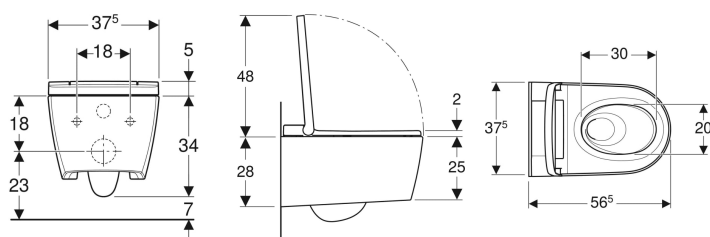

Geberit AquaClean Sela WC-Kompletanlage Wand-WC

Beispielbild

Verwendungszwecke

- Zur komfortablen WC-Benutzung
- Zum pflegenden Reinigen mit Wasser im Anal- und vaginalbereich

Eigenschaften

- Warmwasserbereitung über Durchlauferhitzer
- Spülrandlose WC-Keramik mit TurboFlush-Spültechnik
- WC-Sitzring und WC-Deckel mit SoftClosing
- WC-Deckel mit SoftOpening
- Aktivierung des Orientierungslichts über Helligkeitssensor
- Benutzererkennung
- Analdusche mit WhirlSpray-Duschtechnologie
- Oszillierdusche (automatische Vor- und Rückwärtsbewegung des Duscharsms) einstellbar
- Separate Ladydüse in geschützter Ruheposition
- Orientierungslicht in sieben Farben einstellbar
- Tiefspül-WC
- Duschstrahlstärke in fünf Stufen einstellbar
- Duscharm in fünf Stufen positionierbar
- Automatische Vor- und Nachreinigung der Duschküse mit Frischwasser
- Entkalkungsprogramm
- Temperatur des Duschwassers einstellbar
- Drei Benutzerprofile programmierbar
- Mit Geberit Home App kompatibel

- Wasseranschluss seitlich links verdeckt hinter WC-Keramik
- Wasseranschluss extern, seitlich links mit Zubehör möglich
- Netzanschluss mit dreiadrigem flexibler Mantelleitung, seitlich rechts verdeckt hinter WC-Keramik
- Netzanschluss extern, mit Steckdose rechts möglich
- Zulassung nach (DIN) EN 1717 / (DIN) EN 13077

Lieferumfang

- Wasseranschlusset für Sigma und Omega UP-Spülkästen 12 cm, Einbauhöhe 112 cm
- Kupplungsbuchse für Netzanschluss
- Schallschutzset
- Spritzschutz
- Entkalkungsmittel 125 ml
- Reinigungsset
- Anschlusset für WC, ø 90 mm
- Fernbedienung mit Wandhalterung und Batterie CR2032
- Befestigungsmaterial