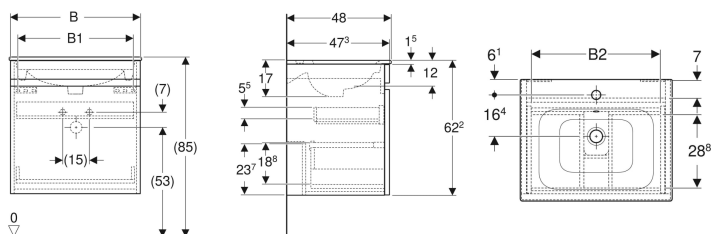

**Geberit Renova Plan Set Möbelwaschtisch schmaler Rand, mit Waschtischunterschrank, eine Schublade und eine Innenschublade**

Beispielbild

**Eigenschaften**

- FSC™ C134279 zertifiziert
- Wandhängend
- Mit einer Schublade
- Mit einer Innenschublade
- Griffmulde zum Öffnen
- Schublade mit Selbststeinzug

- Waschtischunterschrank aus hochverdichteter Dreischicht-Holzspanplatte
- Feuchtigkeitsbeständig
- Front aus MDF
- Vormontiert geliefert

**Technische Daten**

Werkstoff	Sanitärkeramik
Maximale Schubladenbelastung	30 kg

**Lieferumfang**

- Möbelwaschtisch
- Unterschrank für Möbelwaschtisch
- Befestigungsmaterial

Art.-Nr.	Farbe / Oberfläche	Hahnloch h	Überlauf f	B	B1	B2	Breite Waschtisch h	H	T	VE1
501.914.00.1	* Korpus und Front: Nussbaum hickory hell / Folie strukturiert Waschtisch: weiß	mittig	sichtbar	53.8 cm	47.7 cm	46.6 cm	55 cm	62.2 cm	48 cm	1 St.