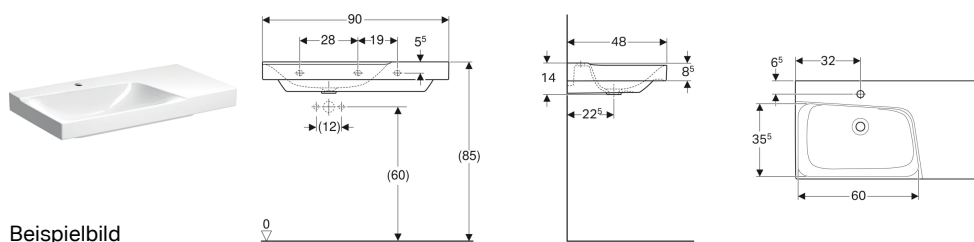

Geberit Xeno² Waschtisch mit Ablagefläche

Beispielbild

Eigenschaften

- Unterbaufähig
- Asymmetrisch

- Mit Ablagefläche

Technische Daten

Werkstoff

Sanitärkeramik

Zusätzlich zu bestellen

- Waschbeckenanschluss

Art.-Nr.	Farbe / Oberfläche	Hahnloch	Überlauf	Ablagefläche	B	H	T	VE1
500.536.01.1	weiß / KeraTect	ohne	ohne	links	90 cm	14 cm	48 cm	1 St.

Zubehör

- Geberit Tauchrohrsiphon für Waschbecken, Abgang horizontal
- Geberit Tauchrohrgeruchsverschluss für Waschbecken, Abgang horizontal
- Geberit Ablaufventil mit freiem Auslauf und Ventilabdeckung
- Geberit Tauchrohrgeruchsverschluss für Waschbecken, Raumsparmodell, Abgang horizontal
- Geberit Tauchrohrsiphon für Waschbecken, Anschluss BSP, Abgang horizontal oder vertikal
- Geberit Ablaufventil mit freiem Auslauf, Sieb
- Befestigungsset für Geberit Waschtische

- Geberit Waschbeckenanschluss Clou, mit Hebelbetätigung nur für Waschtische mit einem Hahnloch. Mit Waschtischen 60 und 90 cm mit einem Hahnloch nur kompatibel, sofern ohne Unterschrank montiert
- Bei Verwendung mit Geberit Xeno² Waschtischunterschrank 580 und 880 mm ist Geberit Ablaufventil (Art.-Nr. 152.050.21.1) mitzubestellen