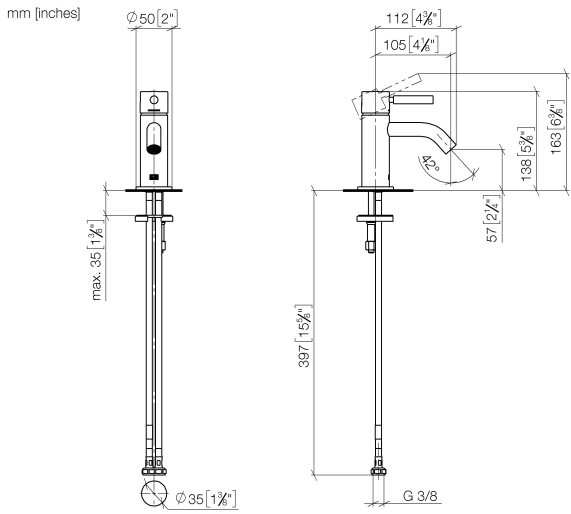

33 525 660

Durchflussdiagramm

Codes & Standards

DIN 4109

EN 817

ISO 3822

Scottish Water
Byelaws

UK Water Supply
Regulations

Ü-Zeichen