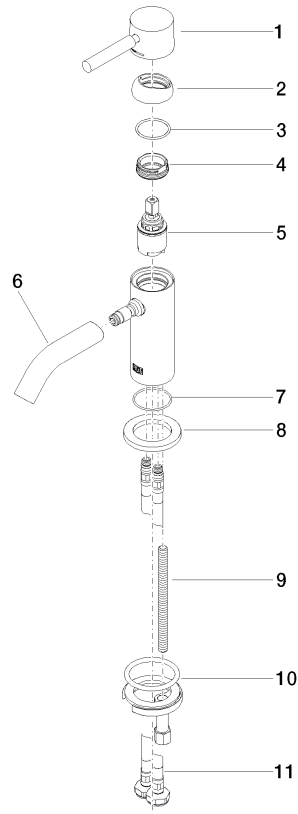

33 525 660

- Ausladung 105 mm
- starrer Auslauf
- runder luftangereicherter Strahl
- Armaturenhöhe 138 mm
- Höhe bis Luftsprudler 57 mm
- Bohrungsdurchmesser 35 mm
- Rosette Ø 50 mm wahlweise
- 2x Druckschlauch M 8 x 1 eingeschraubt, dichtheitsgeprüft
- Durchfluss max. 5,7 l/min
- bleifrei
- Dieses Produkt leistet einen Beitrag zur Erfüllung der Vorgaben von nachhaltigen Gebäudezertifizierungen, z.B. LEED®, BREEAM®, DGNB

# META Waschtisch-Einhandbatterie ohne Ablaufgarnitur - Chrom

META

33 525 660

## Ersatzteilstückliste

### Produktversion bis 1/23/2020

Produktversion von 1/23/2020

Nr.	Artikelnummer	Benennung	Verbaumenge	Lieferzeit
	90 20 66 009 00-00	Griff für Waschtisch Stand Hebel 39 x 30 x 100 mm - Chrom	12	10