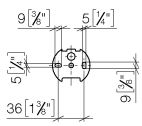

83 210 361

- Breite 85 mm
- Höhe 70 mm
- Rosette Ø 60 mm
- Ausladung 485 mm

	Dark Platinum gebürstet	83 210 361-99
	Chrom	83 210 361-00
	Platin gebürstet	83 210 361-06
	Platin	83 210 361-08
	Messing (23kt Gold)	83 210 361-09
	Messing gebürstet (23kt Gold)	83 210 361-28

83 210 361

mm [inches]

83 210 361

Produktversion ab 7/3/2016

Ersatzteile für die
anderen
Oberflächenvarianten
finden Sie hier:
Chrom

MADISON Handtuchhalter 2-teilig schwenkbar - Dark Platinum gebürstet

MADISON