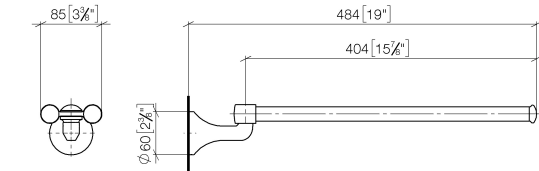

83 210 361

- Breite 85 mm
- Höhe 70 mm
- Rosette Ø 60 mm
- Ausladung 485 mm

	Dark Platinum gebürstet	83 210 361-99
	Chrom	83 210 361-00
	Platin gebürstet	83 210 361-06
	Platin	83 210 361-08
	Messing (23kt Gold)	83 210 361-09
	Messing gebürstet (23kt Gold)	83 210 361-28

83 210 361

mm [inches]

83 210 361

Produktversion ab 7/3/2016

Ersatzteile für die
anderen
Oberflächenvarianten
finden Sie hier:
Chrom

MADISON Handtuchhalter 2-teilig schwenkbar - Dark Platinum gebürstet

MADISON

83 210 361

Ersatzteilstückliste

Produktversion ab 7/3/2016

Nr.	Artikelnummer	Benennung	Verbaumenge	Lieferzeit
	08 30 30 501-99	Abdeckung Ø 30 x 9,5 mm - Dark Platinum gebürstet	9	30