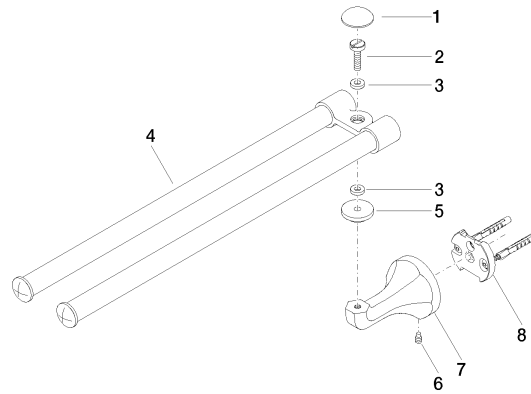

83 210 361

- Breite 85 mm
- Höhe 70 mm
- Rosette Ø 60 mm
- Ausladung 485 mm

	Dark Platinum gebürstet	83 210 361-99
	Chrom	83 210 361-00
	Platin gebürstet	83 210 361-06
	Platin	83 210 361-08
	Messing (23kt Gold)	83 210 361-09
	Messing gebürstet (23kt Gold)	83 210 361-28

83 210 361

mm [inches]

83 210 361

Produktversion ab 7/3/2016

Ersatzteile für die
anderen
Oberflächenvarianten
finden Sie hier:
Chrom

MADISON Handtuchhalter 2-teilig schwenkbar - Dark Platinum gebürstet

MADISON

83 210 361

Ersatzteilstückliste

Produktversion ab 7/3/2016

Nr.	Artikelnummer	Benennung	Verbaumenge	Lieferzeit
	08 30 30 501-99	Abdeckung Ø 30 x 9,5 mm - Dark Platinum gebürstet	9	30