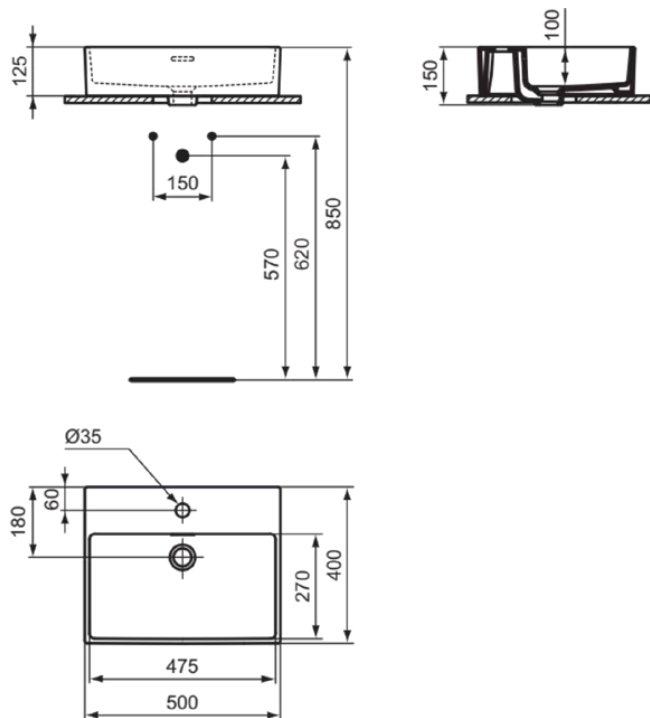

EXTRA

T374101

EXTRA | Schale 500x400x150 mm in weiß glänzend, 1 Hahnloch, mit Überlauf | Platzsparender Waschtisch

Bild & Zeichnung

Allgemeine Informationen

Produktkategorie:	Waschtische
Produktart:	Schale
Marke:	Ideal Standard
Kollektion:	EXTRA
Designer:	Palomba Serafini Associati
Colour:	01 - Weiß Glänzend
Oberflächenveredelung:	glänzend
Maximale Höhe (mm):	150
Maximale Breite (mm):	500
Ausladung (mm):	400
Nettogewicht (kg):	12.50
EAN Code:	8014140467892

Im Lieferumfang enthaltene Produkte

D570967: EXPRESSION | Befestigungsset in neutral

Funktionen

Platzsparender Waschtisch

Produktstandards & Zertifikate

Normen: EN 14688

Produktspezifikationen

Farbcode:	01
Farbbeschreibung:	weiß glänzend
Geschliffene Rückseite(n):	Nein
Geschliffene Unterseite:	Ja
Barrierefreies Produkt:	Nein
Mit Kettenöse:	Nein
Material:	Keramik
Materialspezifikation:	Feinfeuerton
Anzahl von Hahnlöchern je Waschbecken:	1
Anzahl von Waschbecken:	1
Sichtbarer Überlauf:	Ja
PVD Technologie:	Nein
Ablagefläche:	Hinten
Oberflächenveredelung:	glänzend
Position des Hahnlochs:	Mitte
Form des Überlaufs:	Geschlitzt
Mit Rückwand:	Nein
Mit Verschlussstopfen:	Nein
Mit Überlauf:	Ja

EXTRA

T374101

EXTRA | Schale 500x400x150 mm in weiß glänzend, 1 Hahnloch, mit Überlauf | Platzsparender Waschtisch

Produktspezifikationen

Mit Siphon:	Nein
Befestigungsmaterial im Lieferumfang enthalten:	Ja
Montageart:	Aufgesetzt
Empfohlene Ausschittschablone:	TT0299739