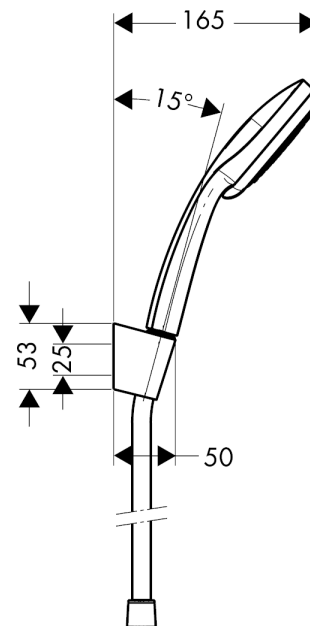

Croma 100
Brausehaltersset Vario mit Brauseschlauch 160 cm
 Oberfläche: **Chrom** Artikelnummer: **27594000**

Beschreibung

Merkmale

- besteht aus: Handbrause, Brausehalter, Brauseschlauch
- Brausekopfgröße: 100 mm
- integrierte Brausehalterfunktion
- Strahlart: Rain, Normalstrahl, Shampoostrahl, Massagestrahl
- Strahlartenumstellung durch drehbare Strahlscheibe
- maximale Durchflussmenge bei 3 bar: 18 l/min
- Mindestfließdruck: 1 bar
- Betriebsdruck: min. 1 bar/max. 6 bar
- brauseseitiger Drehwirbel gegen lästiges Verdrehen des Brauseschlauches
- Brauseschlauch mit beidseitig konischer Mutter
- Brausehalter aus Kunststoff
- Wandbefestigung: Schraubbefestigung
- ausspülbare Siebdichtung

Technologie

Produktabbildung

Maßzeichnung

Croma 100

Brausehaltersset Vario mit Brauseschlauch 160 cm

Oberfläche: **Chrom** Artikelnummer: **27594000**

Durchflussdiagramm

Die Verbrauchswerte wurden praxisnah mit den dazugehörigen Armaturen (Thermostat/Mischer/Unterputzventil) gemessen.

Croma 100
Brausehalterset Vario mit Brauseschlauch 160 cm
 Oberfläche: **Chrom** Artikelnummer: **27594000**

Explosionszeichnung

Baujahr: >10/06

Croma 100
Brausehalterset Vario mit Brauseschlauch 160 cm
 Oberfläche: **Chrom** Artikelnummer: **27594000**

Ersatzteilliste

Baujahr: >10/06

Pos.	Beschreibung	Artikelnummer	PG	VE
1	Handbrause	28535000	98	1
2	Handbrausenhalter	28331000	98	1
3	Brauseschlauch Isiflex'B 1,60 m	28276000	98	1