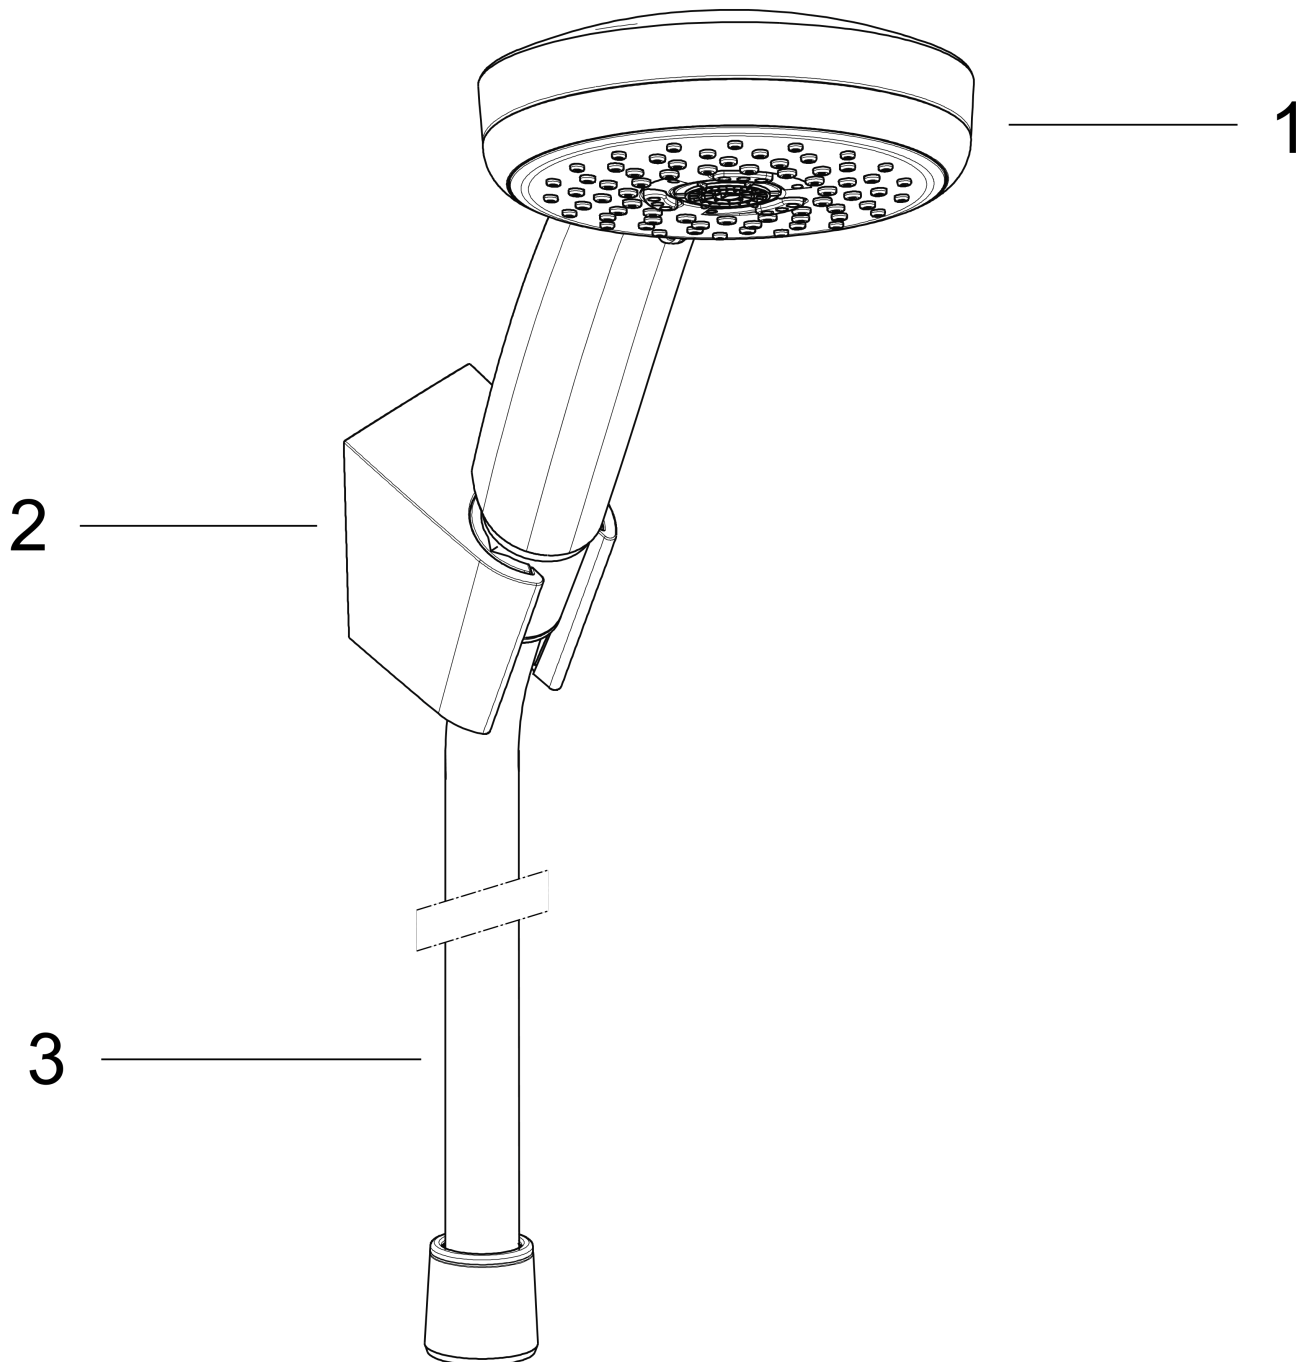

Croma 100
Brausehaltersset Vario mit Brauseschlauch 160 cm
 Oberfläche: **Chrom** Artikelnummer: **27594000**

Beschreibung

Merkmale

- besteht aus: Handbrause, Brausehalter, Brauseschlauch
- Brausekopfgröße: 100 mm
- integrierte Brausehalterfunktion
- Strahlart: Rain, Normalstrahl, Shampoostrahl, Massagestrahl
- Strahlartenumstellung durch drehbare Strahlscheibe
- maximale Durchflussmenge bei 3 bar: 18 l/min
- Mindestfließdruck: 1 bar
- Betriebsdruck: min. 1 bar/max. 6 bar
- brauseseitiger Drehwirbel gegen lästiges Verdrehen des Brauseschlauches
- Brauseschlauch mit beidseitig konischer Mutter
- Brausehalter aus Kunststoff
- Wandbefestigung: Schraubbefestigung
- ausspülbare Siebdichtung

Technologie

Produktabbildung

Maßzeichnung

Croma 100

Brausehaltersset Vario mit Brauseschlauch 160 cm

Oberfläche: **Chrom** Artikelnummer: **27594000**

Durchflussdiagramm

Die Verbrauchswerte wurden praxisnah mit den dazugehörigen Armaturen (Thermostat/Mischer/Unterputzventil) gemessen.

Croma 100
Brausehalterset Vario mit Brauseschlauch 160 cm
 Oberfläche: **Chrom** Artikelnummer: **27594000**

Explosionszeichnung

Baujahr: >10/06

Croma 100
Brausehalterset Vario mit Brauseschlauch 160 cm
 Oberfläche: **Chrom** Artikelnummer: **27594000**