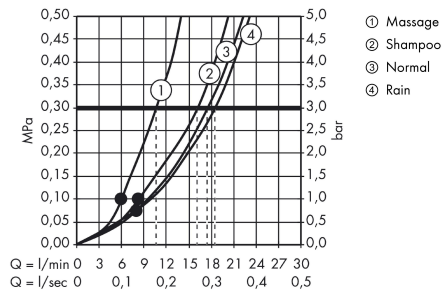

Croma 100
Brausehaltersset Vario mit Brauseschlauch 160 cm
 Oberfläche: **Chrom** Artikelnummer: **27594000**

Beschreibung

Merkmale

- besteht aus: Handbrause, Brausehalter, Brauseschlauch
- Brausekopfgröße: 100 mm
- integrierte Brausehalterfunktion
- Strahlart: Rain, Normalstrahl, Shampoostrahl, Massagestrahl
- Strahlartenumstellung durch drehbare Strahlscheibe
- maximale Durchflussmenge bei 3 bar: 18 l/min
- Mindestfließdruck: 1 bar
- Betriebsdruck: min. 1 bar/max. 6 bar
- brauseseitiger Drehwirbel gegen lästiges Verdrehen des Brauseschlauches
- Brauseschlauch mit beidseitig konischer Mutter
- Brausehalter aus Kunststoff
- Wandbefestigung: Schraubbefestigung
- ausspülbare Siebdichtung

Technologie

Produktabbildung

Maßzeichnung

Croma 100

Brausehaltersset Vario mit Brauseschlauch 160 cm

Oberfläche: **Chrom** Artikelnummer: **27594000**

Durchflussdiagramm

Die Verbrauchswerte wurden praxisnah mit den dazugehörigen Armaturen (Thermostat/Mischer/Unterputzventil) gemessen.