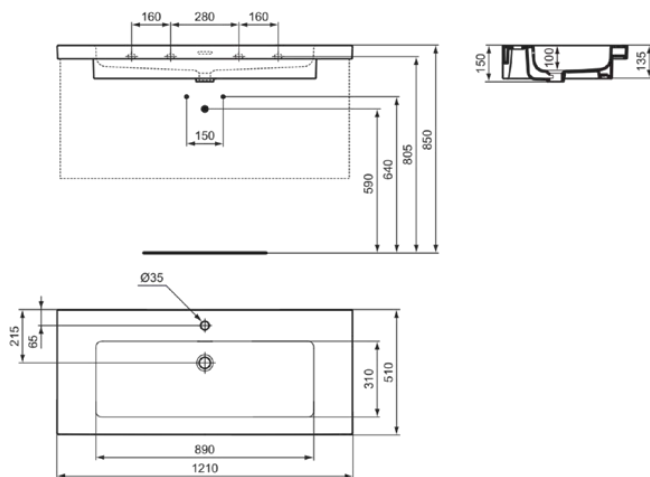

EXTRA

T437001

EXTRA | Möbelwaschtisch 1210x510x150 mm in weiß glänzend, 1 Hahnloch, mit Überlauf

Bild & Zeichnung

Allgemeine Informationen

Produktkategorie:	Waschtische
Produktart:	Möbelwaschtisch
Marke:	Ideal Standard
Kollektion:	EXTRA
Designer:	Palomba Serafini Associati
Colour:	01 - Weiß Glänzend
Oberflächenveredelung:	glänzend
Maximale Höhe (mm):	150
Maximale Breite (mm):	1210
Ausladung (mm):	510
Nettogewicht (kg):	34.40
EAN Code:	8014140482635

Produktstandards & Zertifikate

Normen:	EN 14688

Produktspezifikationen

Farbcode:	01
Farbbeschreibung:	weiß glänzend
Geschliffene Unterseite:	Nein
Barrierefreies Produkt:	Nein
Mit Kettenöse:	Nein
Material:	Keramik
Materialspezifikation:	Feinfeuerton
Anzahl von Hahnlöchern je Waschbecken:	1
Anzahl von Waschbecken:	1
Sichtbarer Überlauf:	Ja
PVD Technologie:	Nein
Ablagefläche:	Hinten
Oberflächenveredelung:	glänzend
Position des Hahnlochs:	Mitte
Form des Überlaufs:	Geschlitzt
Mit Rückwand:	Nein
Mit Verschlussstopfen:	Nein
Mit Überlauf:	Ja
Mit Siphon:	Nein
Montageart:	wandhängend