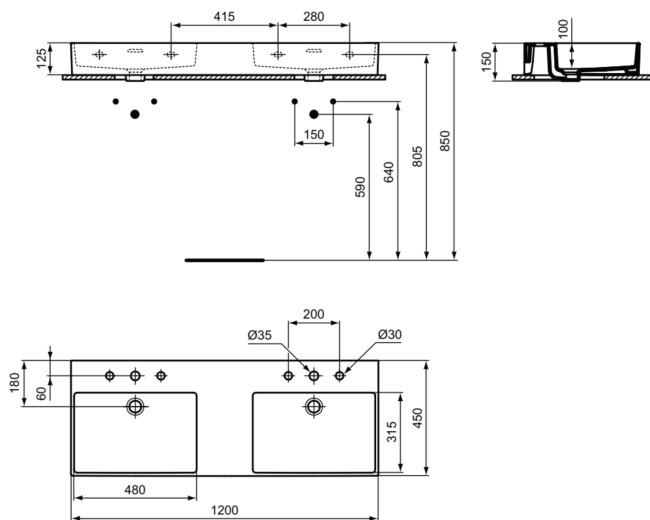

EXTRA

T3910MA

EXTRA | Doppel- Waschtisch 1215x450x150 mm in weiß, 6 Hahnlöcher, mit Überlauf | Platzsparender Waschtisch, IdealPlus

Bild & Zeichnung

Allgemeine Informationen

Produktkategorie:	Waschtische
Produktart:	Waschtisch
Marke:	Ideal Standard
Kollektion:	EXTRA
Designer:	Palomba Serafini Associati
Colour:	MA - Weiß
Oberflächenveredelung:	glänzend
Maximale Höhe (mm):	150
Maximale Breite (mm):	1215
Ausladung (mm):	450
Nettogewicht (kg):	29.50
EAN Code:	8014140470045

Features

Platzsparender Waschtisch

IdealPlus

Produktstandards & Zertifikate

Normen:	EN 14688
Declaration of Performance classification (DoP):	CL25

Produktspezifikationen

Farbcode:	MA
Farbbeschreibung:	weiß
Eckmodell:	Nein
IdealPlus Technologie:	Ja
Barrierefreies Produkt:	Nein
Mit Kettenöse:	Nein
Material:	Keramik
Materialspezifikation:	Feinfeuerton
Anzahl von Hahnlöchern je Waschbecken:	3
Anzahl von Waschbecken:	2
Sichtbarer Überlauf:	Ja
PVD Technologie:	Nein
Pladsbesparende model:	Nein
Ablagefläche:	Hinten / Mitte
Oberflächenveredelung:	glänzend
Position des Hahnlochs:	Links / Rechts / Mitte
Form des Überlaufs:	Geschlitzt
Mit Rückwand:	Nein
Mit Verschlussstopfen:	Nein
Mit Überlauf:	Ja
Mit Siphon:	Nein

EXTRA

T3910MA

EXTRA | Doppel- Waschtisch 1215x450x150 mm in weiß, 6 Hahnlöcher, mit Überlauf | Platzsparender Waschtisch, IdealPlus

Befestigungsmaterial im Lieferumfang enthalten:	Nein
Montageart:	wandhängend
Empfohlene Ausschittschablone:	TT0299735