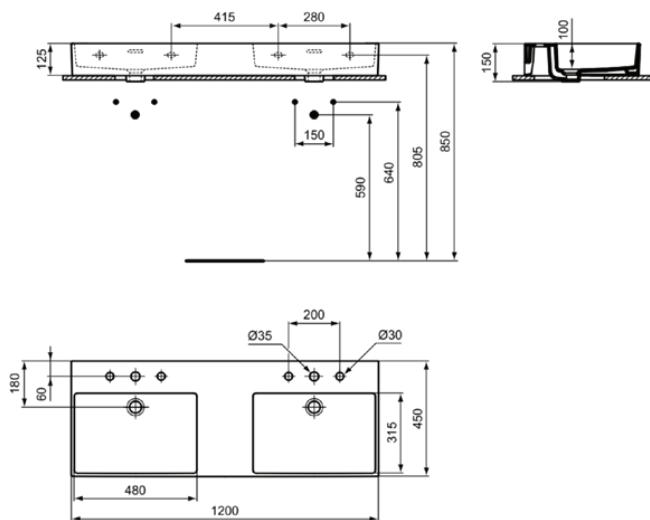

EXTRA

T3910MA

EXTRA | Doppel- Waschtisch 1215x450x150 mm in weiß, 6 Hahnlöcher, mit Überlauf | Platzsparender Waschtisch, IdealPlus

Bild & Zeichnung

Allgemeine Informationen

Produktkategorie:	Waschtische
Produktart:	Waschtisch
Marke:	Ideal Standard
Kollektion:	EXTRA
Designer:	Palomba Serafini Associati
Colour:	MA - Weiß
Oberflächenveredelung:	glänzend
Maximale Höhe (mm):	150
Maximale Breite (mm):	1215
Ausladung (mm):	450
Nettogewicht (kg):	29.50
EAN Code:	8014140470045

Features

Platzsparender Waschtisch

IdealPlus

Produktstandards & Zertifikate

Normen:	EN 14688
Declaration of Performance classification (DoP):	CL25

Produktspezifikationen

Farbcode:	MA
Farbbeschreibung:	weiß
Eckmodell:	Nein
IdealPlus Technologie:	Ja
Barrierefreies Produkt:	Nein
Mit Kettenöse:	Nein
Material:	Keramik
Materialspezifikation:	Feinfeuerton
Anzahl von Hahnlöchern je Waschbecken:	3
Anzahl von Waschbecken:	2
Sichtbarer Überlauf:	Ja
PVD Technologie:	Nein
Pladsbesparende model:	Nein
Ablagefläche:	Hinten / Mitte
Oberflächenveredelung:	glänzend
Position des Hahnlochs:	Links / Rechts / Mitte
Form des Überlaufs:	Geschlitzt
Mit Rückwand:	Nein
Mit Verschlussstopfen:	Nein
Mit Überlauf:	Ja
Mit Siphon:	Nein

EXTRA

T3910MA

EXTRA | Doppel- Waschtisch 1215x450x150 mm in weiß, 6 Hahnlöcher, mit Überlauf | Platzsparender Waschtisch, IdealPlus

Befestigungsmaterial im Lieferumfang enthalten:	Nein
Montageart:	wandhängend
Empfohlene Ausschittschablone:	TT0299735