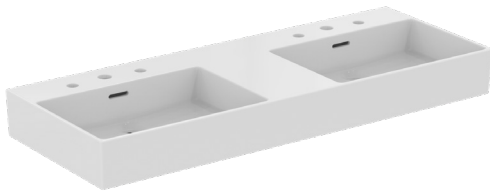

EXTRA

T3910MA

EXTRA | Doppel- Waschtisch 1215x450x150 mm in weiß, 6 Hahnlöcher, mit Überlauf | Platzsparender Waschtisch, IdealPlus

Bild & Zeichnung

Allgemeine Informationen

Produktkategorie:	Waschtische
Produktart:	Waschtisch
Marke:	Ideal Standard
Kollektion:	EXTRA
Designer:	Palomba Serafini Associati
Colour:	MA - Weiß
Oberflächenveredelung:	glänzend
Maximale Höhe (mm):	150
Maximale Breite (mm):	1215
Ausladung (mm):	450
Nettogewicht (kg):	29.50
EAN Code:	8014140470045

Features

Platzsparender Waschtisch

IdealPlus

Produktstandards & Zertifikate

Normen:	EN 14688
Declaration of Performance classification (DoP):	CL25

Produktspezifikationen

Farbcode:	MA
Farbbeschreibung:	weiß
Eckmodell:	Nein
IdealPlus Technologie:	Ja
Barrierefreies Produkt:	Nein
Mit Kettenöse:	Nein
Material:	Keramik
Materialspezifikation:	Feinfeuerton
Anzahl von Hahnlöchern je Waschbecken:	3
Anzahl von Waschbecken:	2
Sichtbarer Überlauf:	Ja
PVD Technologie:	Nein
Pladsbesparende model:	Nein
Ablagefläche:	Hinten / Mitte
Oberflächenveredelung:	glänzend
Position des Hahnlochs:	Links / Rechts / Mitte
Form des Überlaufs:	Geschlitzt
Mit Rückwand:	Nein
Mit Verschlussstopfen:	Nein
Mit Überlauf:	Ja
Mit Siphon:	Nein

EXTRA

T3910MA

EXTRA | Doppel- Waschtisch 1215x450x150 mm in weiß, 6 Hahnlöcher, mit Überlauf | Platzsparender Waschtisch, IdealPlus

Befestigungsmaterial im Lieferumfang enthalten:	Nein
Montageart:	wandhängend
Empfohlene Ausschittschablone:	TT0299735