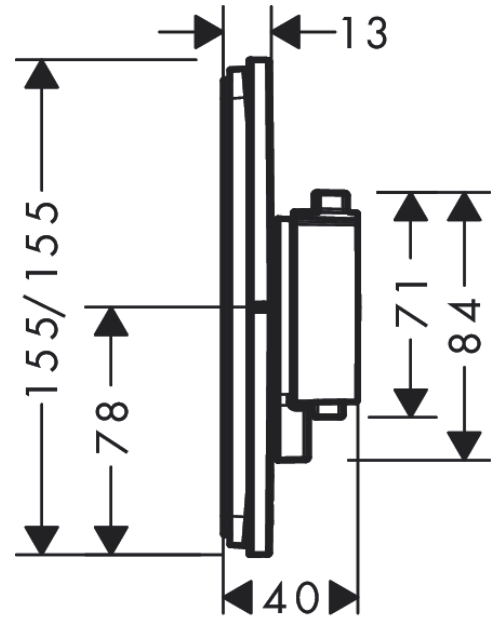

### Zertifikate / Nachhaltigkeit

**ShowerSelect Comfort Q**

Thermostat Unterputz für 2 Verbraucher mit integrierter Sicherungskombination nach EN1717

Oberfläche: **Brushed Black Chrome** Artikelnummer: **15586340**

**Produktabbildung**

**Maßzeichnung**

**Durchflussdiagramm**