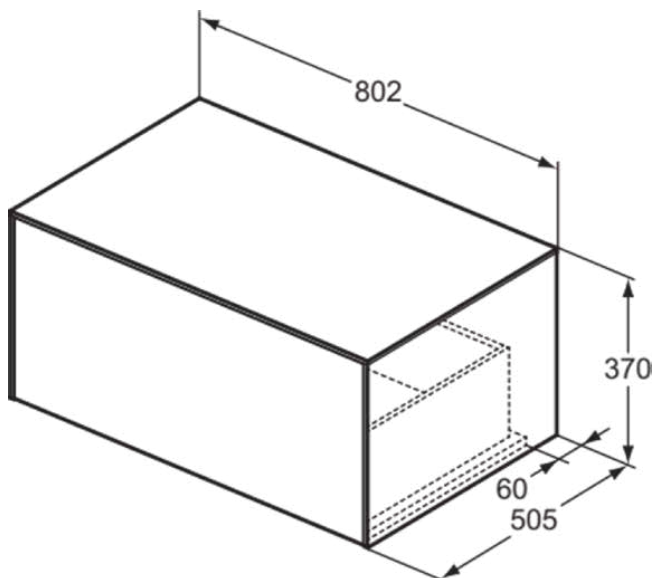

CONCA

T4312Y1

CONCA | Waschtisch-Unterschrank 802x505x370 mm in weiß matt lackiert, 1 Schublade | Vollauszug, Push-to-open, SoftClosing, Vormontiert, Nachhaltig gewonnenes Holz, Echtholz furnier

Bild & Zeichnung

Allgemeine Informationen

Produktkategorie:	Möbel
Produktart:	Waschtisch-Unterschrank
Marke:	Ideal Standard
Kollektion:	CONCA
Designer:	Palomba Serafini Associati
Colour:	Y1 - Weiß Matt Lackiert
Oberflächenveredelung:	Matt
Höhe (mm):	370
Breite (mm):	802
Ausladung (mm):	505
Befestigungsart:	Befestigungsset
Nettogewicht (kg):	31.20
EAN Code:	8014140463436

CONCA

T4312Y1

CONCA | Waschtisch-Unterschrank 802x505x370 mm in weiß matt lackiert, 1 Schublade | Vollauszug, Push-to-open, SoftClosing, Vormontiert, Nachhaltig gewonnenes Holz, Echtholz furnier

Produktspezifikationen