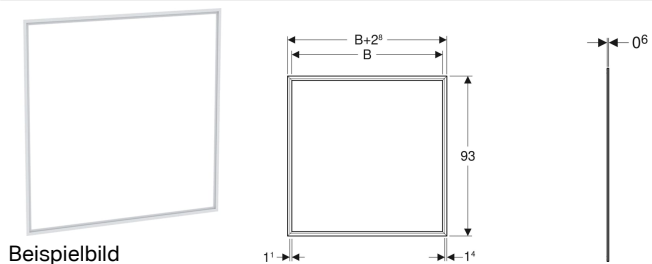

Abdeckrahmen für Geberit ONE Spiegelschrank, UP-Montage

Verwendungszwecke

- Zum Abdecken von unsauberen Fliesenkanten

Technische Daten

Werkstoff

Aluminium

Eigenschaften

- Deckbreite 14 mm

Art.-Nr.	Farbe / Oberfläche	B	VE1
505.845.00.2	Aluminium eloxiert	120 cm	1 St.