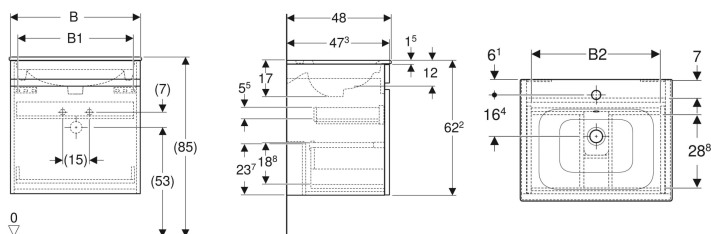

Geberit Renova Plan Set Möbelwaschtisch schmaler Rand, mit Waschtischunterschrank, eine Schublade und eine Innenschublade

Beispielbild

Eigenschaften

- FSC™ C134279 zertifiziert
- Wandhängend
- Mit einer Schublade
- Mit einer Innenschublade
- Griffmulde zum Öffnen
- Schublade mit Selbststeinzug

- Waschtischunterschrank aus hochverdichteter Dreischicht-Holzspanplatte
- Feuchtigkeitsbeständig
- Front aus MDF
- Vormontiert geliefert

Technische Daten

Werkstoff	Sanitärkeramik
Maximale Schubladenbelastung	30 kg

Lieferumfang

- Möbelwaschtisch
- Unterschrank für Möbelwaschtisch
- Befestigungsmaterial

Art.-Nr.	Farbe / Oberfläche	Hahnloch h	Überlauf f	B	B1	B2	Breite Waschtisch h	H	T	VE1
501.917.00.1	* Korpus und Front: Nussbaum hickory hell / Folie strukturiert Waschtisch: weiß	mittig	sichtbar	98.8 cm	92.5 cm	91.6 cm	100 cm	62.2 cm	48 cm	1 St.