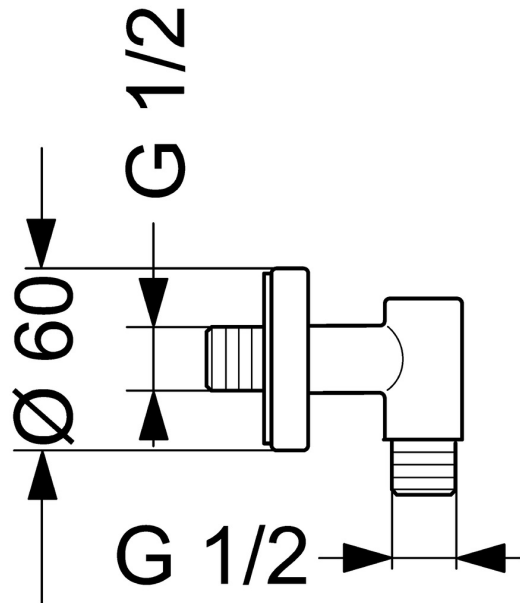

EAN: 4015474141148
static.hansa.com/04420200

- Dusche
- Zubehör
- Wandmontage
- Chrom
- Wandanschlussbogen
- Rückflussverhinderer
- direkter Anschluss
- Rosette rund
- Eigensicher gegen Rückfließen im häuslichen Gebrauch (nach DIN EN 1717)

Technische Daten

Technische Eigenschaften

| | |
|--------------------------------|-------------------|
| DN-Größe (Nennmaß) | DN15 |
| Warmwasserversorgung | max. +80°C |
| Arbeitsdruck | 0.5-10 bar |
| Anschlussgröße | G1/2 |
| Sicherungseinrichtung (EN1717) | EB |

Zulassungen und Deklarationen

| | |
|-----------------------|------------|
| Konformitätserklärung | DoC |
|-----------------------|------------|

Ersatzteile

SP04420200

| | Name | Art.-Nr. |
|-----|------------------------------|----------|
| 1.1 | Schraube, M6x16, SW 2.5 | 59910120 |
| 1.3 | Rosette, d 60 mm Ausgelaufen | 59913180 |
| 2 | Rückschlagventil | 59905714 |