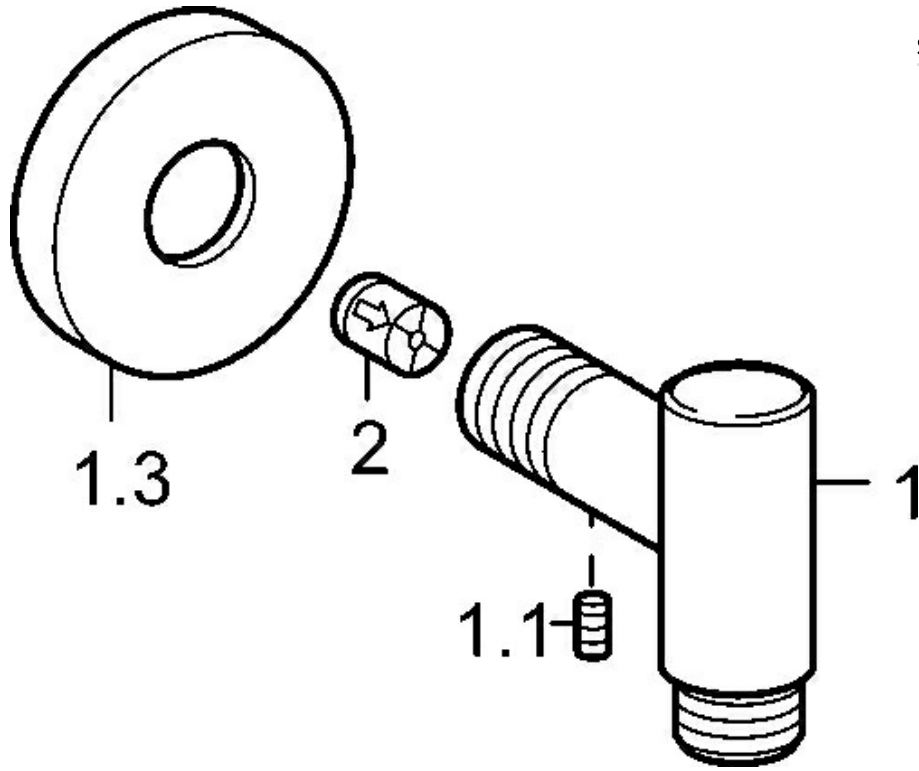

EAN: 4015474141148
static.hansa.com/04420200

- Dusche
- Zubehör
- Wandmontage
- Chrom
- Wandanschlussbogen
- Rückflussverhinderer
- direkter Anschluss
- Rosette rund
- Eigensicher gegen Rückfließen im häuslichen Gebrauch (nach DIN EN 1717)

Technische Daten

Technische Eigenschaften

| | |
|--------------------------------|-------------------|
| DN-Größe (Nennmaß) | DN15 |
| Warmwasserversorgung | max. +80°C |
| Arbeitsdruck | 0.5-10 bar |
| Anschlussgröße | G1/2 |
| Sicherungseinrichtung (EN1717) | EB |

Zulassungen und Deklarationen

| | |
|-----------------------|------------|
| Konformitätserklärung | DoC |
|-----------------------|------------|

Ersatzteile

SP04420200

| | Name | Art.-Nr. |
|-----|------------------------------|----------|
| 1.1 | Schraube, M6x16, SW 2.5 | 59910120 |
| 1.3 | Rosette, d 60 mm Ausgelaufen | 59913180 |
| 2 | Rückschlagventil | 59905714 |