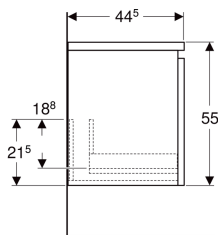

## Geberit Renova Plan Seitenschrank mit einer Schublade

Beispielbild

### Technische Daten

Werkstoff	Hochverdichtete Dreischicht-Holzspanplatte
Maximale Schubladenbelastung	30 kg

### Lieferumfang

- Seitenschrank
- Befestigungsmaterial

Art.-Nr.	Farbe / Oberfläche	B	H	T	VE1
501.913.JR.1 *	Nussbaum hickory / Folie strukturiert	40 cm	55 cm	44.5 cm	1 St.

\* Auftragsbezogene Produktion