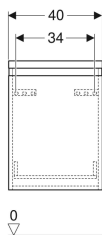

## Geberit Renova Plan Seitenschrank mit einer Schublade

Beispielbild

### Technische Daten

Werkstoff	Hochverdichtete Dreischicht-Holzspanplatte
Maximale Schubladenbelastung	30 kg

### Lieferumfang

- Seitenschrank
- Befestigungsmaterial

Art.-Nr.	Farbe / Oberfläche	B	H	T	VE1
501.913.JR.1 *	Nussbaum hickory / Folie strukturiert	40 cm	55 cm	44.5 cm	1 St.

\* Auftragsbezogene Produktion