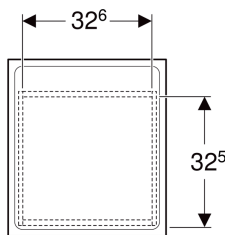

## Geberit Renova Plan Seitenschrank mit einer Schublade

Beispielbild

### Eigenschaften

- FSC™ C134279 zertifiziert
- Wandhängend
- Mit einer Schublade
- Griffmulde zum Öffnen
- Schublade mit Selbststeinzug
- Feuchtigkeitsbeständig

- Front aus MDF
- Vormontiert geliefert

### Technische Daten

Werkstoff	Hochverdichtete Dreischicht-Holzspanplatte
Maximale Schubladenbelastung	30 kg

### Lieferumfang

- Seitenschrank
- Befestigungsmaterial

Art.-Nr.	Farbe / Oberfläche	B	H	T	VE1
501.913.JR.1 *	Nussbaum hickory / Folie strukturiert	40 cm	55 cm	44.5 cm	1 St.

\* Auftragsbezogene Produktion