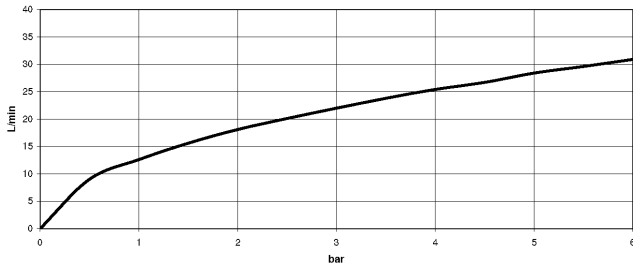

Benötigtes Zubehör

UP-Bodenbefestigung -

35 944 970 90

- Max. Einbautiefe 160 mm
- Min. Einbautiefe 80 mm

TARA Wannen-Zweilochbatterie für freistehende Montage mit Handbrausegarnitur - Dark Platinum gebürstet

TARA

25 943 892
mm [inches]

Durchflussdiagramm

Codes & Standards

ASME A112.18.1	cUPC	DIN 4109	EN 1717
ISO 3822	Scottish Water Byelaws	UK Water Supply Regulations	Ü-Zeichen

TARA Wannen-Zweilochbatterie für freistehende Montage mit
Handbrausegarnitur - Dark Platinum gebürstet