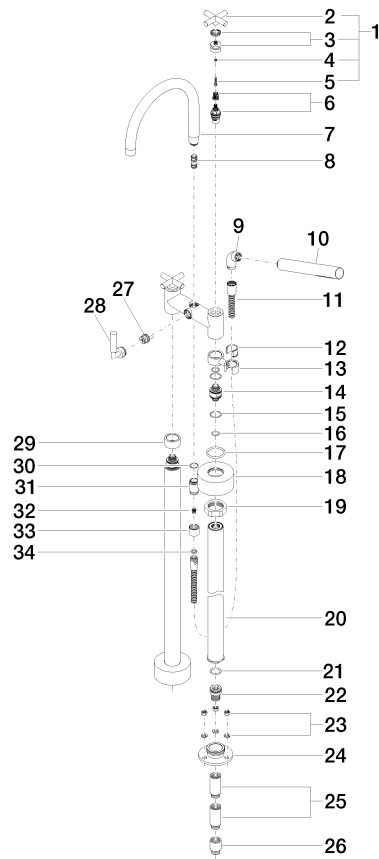

TARA Wannen-Zweilochbatterie für freistehende Montage mit Handbrausegarnitur - Dark Platinum gebürstet

TARA

25 943 892

- Ausladung 220 mm
- schwenkbarer Auslauf 180°
- Handbrause: COMPACT RAIN, Durchfluss max. 6,8 l/min (bei 3 Bar)
- Auslauf: runder luftangereicherter Strahl
- Handbrause mit Antikalk-System
- Drehumstellung Wanne/Brause
- Höhe gesamt 920 mm
- Höhe Standrohre 628 mm
- Höhe bis Luftsprudler 765 mm
- Schubrosetten Ø 90 mm
- Stichmaß 150 mm
- Metallbrauseschlauch 1250 mm mit integriertem Verdrehschutz
- schwenkbarer Brausehalter am rechten Standfuß
- Durchfluss max. 22 l/min bei 3 bar Fließdruck

Benötigtes Zubehör

UP-Bodenbefestigung -

35 944 970 90

- Max. Einbautiefe 160 mm
- Min. Einbautiefe 80 mm

TARA Wannen-Zweilochbatterie für freistehende Montage mit Handbrausegarnitur - Dark Platinum gebürstet

TARA

25 943 892
mm [inches]

Durchflussdiagramm

Codes & Standards

ASME A112.18.1	cUPC	DIN 4109	EN 1717
ISO 3822	Scottish Water Byelaws	UK Water Supply Regulations	Ü-Zeichen

TARA Wannen-Zweilochbatterie für freistehende Montage mit
Handbrausegarnitur - Dark Platinum gebürstet

Produktversion ab 5/27/2021

TARA Wannen-Zweilochbatterie für freistehende Montage mit Handbrausegarnitur - Dark Platinum gebürstet

TARA

25 943 892

Ersatzteilstückliste

Produktversion bis 5/27/2021

Produktversion ab 5/27/2021