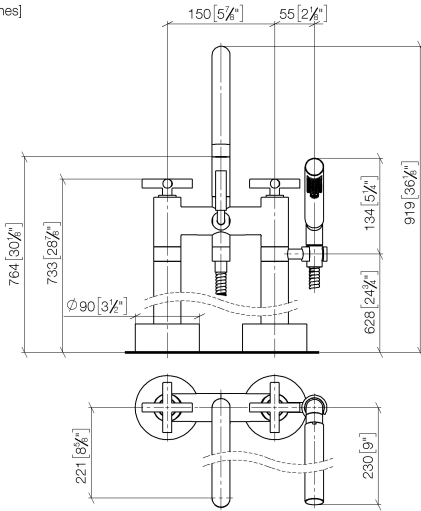

TARA Wannen-Zweilochbatterie für freistehende Montage mit Handbrausegarnitur - Dark Platinum gebürstet

TARA

25 943 892

- Ausladung 220 mm
- schwenkbarer Auslauf 180°
- Handbrause: COMPACT RAIN, Durchfluss max. 6,8 l/min (bei 3 Bar)
- Auslauf: runder luftangereicherter Strahl
- Handbrause mit Antikalk-System
- Drehumstellung Wanne/Brause
- Höhe gesamt 920 mm
- Höhe Standrohre 628 mm
- Höhe bis Luftsprudler 765 mm
- Schubrosetten Ø 90 mm
- Stichmaß 150 mm
- Metallbrauseschlauch 1250 mm mit integriertem Verdrehschutz
- schwenkbarer Brausehalter am rechten Standfuß
- Durchfluss max. 22 l/min bei 3 bar Fließdruck

Benötigtes Zubehör

UP-Bodenbefestigung -

35 944 970 90

- Max. Einbautiefe 160 mm
- Min. Einbautiefe 80 mm

TARA Wannen-Zweilochbatterie für freistehende Montage mit Handbrausegarnitur - Dark Platinum gebürstet

TARA

25 943 892
mm [inches]

Durchflussdiagramm

Codes & Standards

ASME A112.18.1	cUPC	DIN 4109	EN 1717
ISO 3822	Scottish Water Byelaws	UK Water Supply Regulations	Ü-Zeichen

TARA Wannen-Zweilochbatterie für freistehende Montage mit
Handbrausegarnitur - Dark Platinum gebürstet