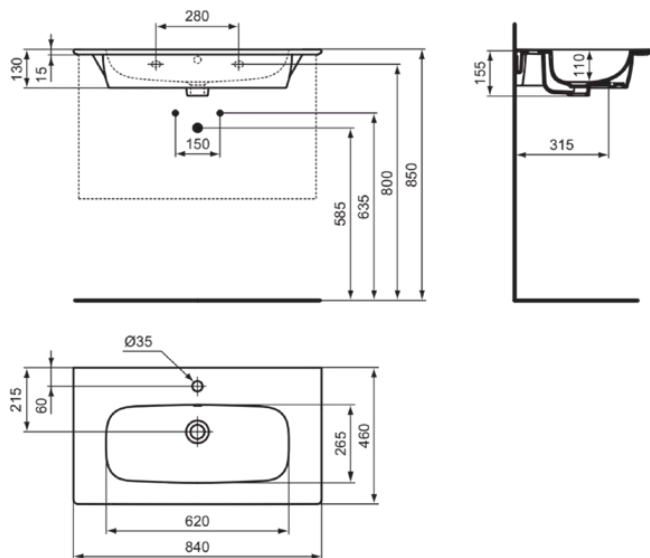

I.LIFE A

T462001

I.LIFE A | Möbelwaschtisch 840x460x155 mm in weiß glänzend, 1 Hahnloch, mit Überlauf

Bild & Zeichnung

Allgemeine Informationen

Produktkategorie:	Waschtische
Produktart:	Möbelwaschtisch
Marke:	Ideal Standard
Kollektion:	I.LIFE A
Designer:	Palomba Serafini Associati
Farbe:	01 - Weiß Glänzend
Oberflächenveredelung:	glänzend
Höhe (mm):	155
Breite (mm):	840
Ausladung (mm):	460
Nettogewicht (kg):	23.10
EAN Code:	8014140491361

Downloads

- [Installation Guide](#)

Produktstandards & Zertifikate

Normen:	EN 14688
Leistungserklärung (DoP):	CL25

Produktspezifikationen

Farbcode:	01
Farbbeschreibung:	weiß glänzend
Geschliffene Unterseite:	Nein
Barrierefreies Produkt:	Nein
Mit Kettenöse:	Nein
Material:	Keramik
Materialspezifikation:	Feinfeuerton
Anzahl von Hahnlöchern je Waschbecken:	1
Anzahl von Waschbecken:	1
Sichtbarer Überlauf:	Ja
PVD Technologie:	Nein
Ablagefläche:	Links / Rechts
Oberflächenveredelung:	glänzend
Position des Hahnlochs:	Mitte
Form des Überlaufs:	Geschlitzt
Mit Rückwand:	Nein
Mit Verschlussstopfen:	Nein
Mit Überlauf:	Ja
Mit Siphon:	Nein
Montageart:	wandhängend