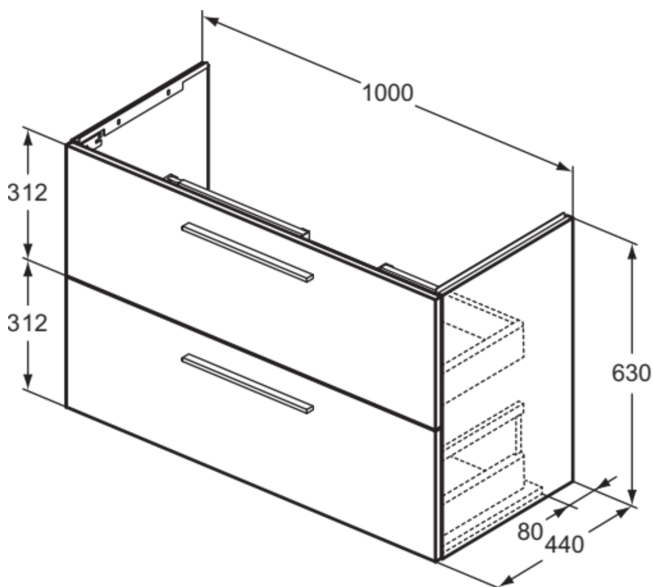

### Allgemeine Informationen

Produktkategorie:	Möbel
Produktart:	Waschtisch-Unterschrank
Marke:	Ideal Standard
Kollektion:	I.LIFE A
Designer:	Palomba Serafini Associati
Colour:	NW - Coffee Oak
Oberflächenveredelung:	Matt
Maximale Höhe (mm):	630
Maximale Breite (mm):	1000
Ausladung (mm):	440
Befestigungsart:	Befestigungsset
Nettogewicht (kg):	37.26
EAN Code:	8014140502012