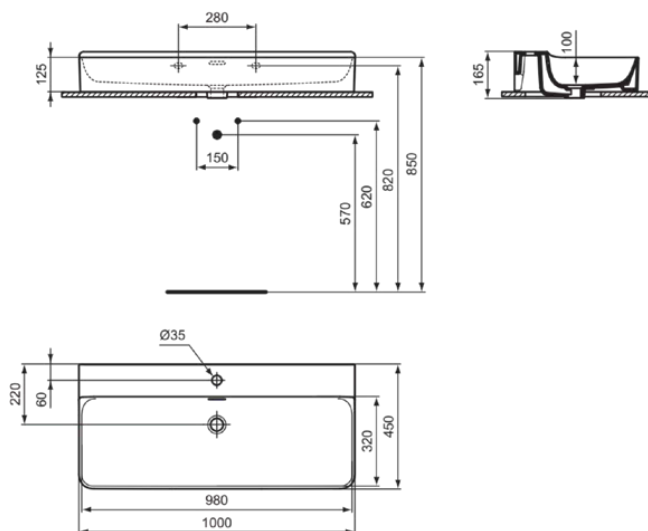

CONCA

T3693MA

CONCA | Waschtisch 1000x450x145 mm in weiß, 1 Hahnloch, mit Überlauf | Platzsparender Waschtisch, IdealPlus

Bild & Zeichnung

Allgemeine Informationen

Produktkategorie:	Waschtische
Produktart:	Waschtisch
Marke:	Ideal Standard
Kollektion:	CONCA
Designer:	Palomba Serafini Associati
Farbe:	MA - Weiß
Oberflächenveredelung:	glänzend
Höhe (mm):	145
Breite (mm):	1000
Ausladung (mm):	450
Nettogewicht (kg):	25.40
EAN Code:	8014140468639

Features

Platzsparender Waschtisch

IdealPlus

Produktstandards & Zertifikate

Normen:	EN 14688
Leistungserklärung (DoP):	CL25

Produktspezifikationen

Farbcode:	MA
Farbbeschreibung:	weiß
IdealPlus Technologie:	Ja
Barrierefreies Produkt:	Nein
Mit Kettenöse:	Nein
Material:	Keramik
Materialspezifikation:	Feinfeurton
Anzahl von Hahnlöchern je Waschbecken:	1
Anzahl von Waschbecken:	1
Sichtbarer Überlauf:	Ja
PVD Technologie:	Nein
Ablagefläche:	Hinten
Oberflächenveredelung:	glänzend
Position des Hahnlochs:	Mitte
Form des Überlaufs:	Geschlitzt
Mit Rückwand:	Nein
Mit Verschlussstopfen:	Nein
Mit Überlauf:	Ja
Mit Siphon:	Nein
Befestigungsmaterial im Lieferumfang enthalten:	Nein
Montageart:	wandhängend

CONCA

T3693MA

CONCA | Waschtisch 1000x450x145 mm in weiß, 1 Hahnloch, mit Überlauf | Platzsparender Waschtisch, IdealPlus

Empfohlene Ausschittschablone: TT0299724

Ihr Kontakt vor Ort:

België • Belgique

Ideal Standard Produktions-GmbH
Corporate Village - Frame 21 Building
Da Vincilaan 2
B-1935 Zaventem
☎ +32 2 325 66 00
✉ +32 2 325 66 01
www.idealstandard.be