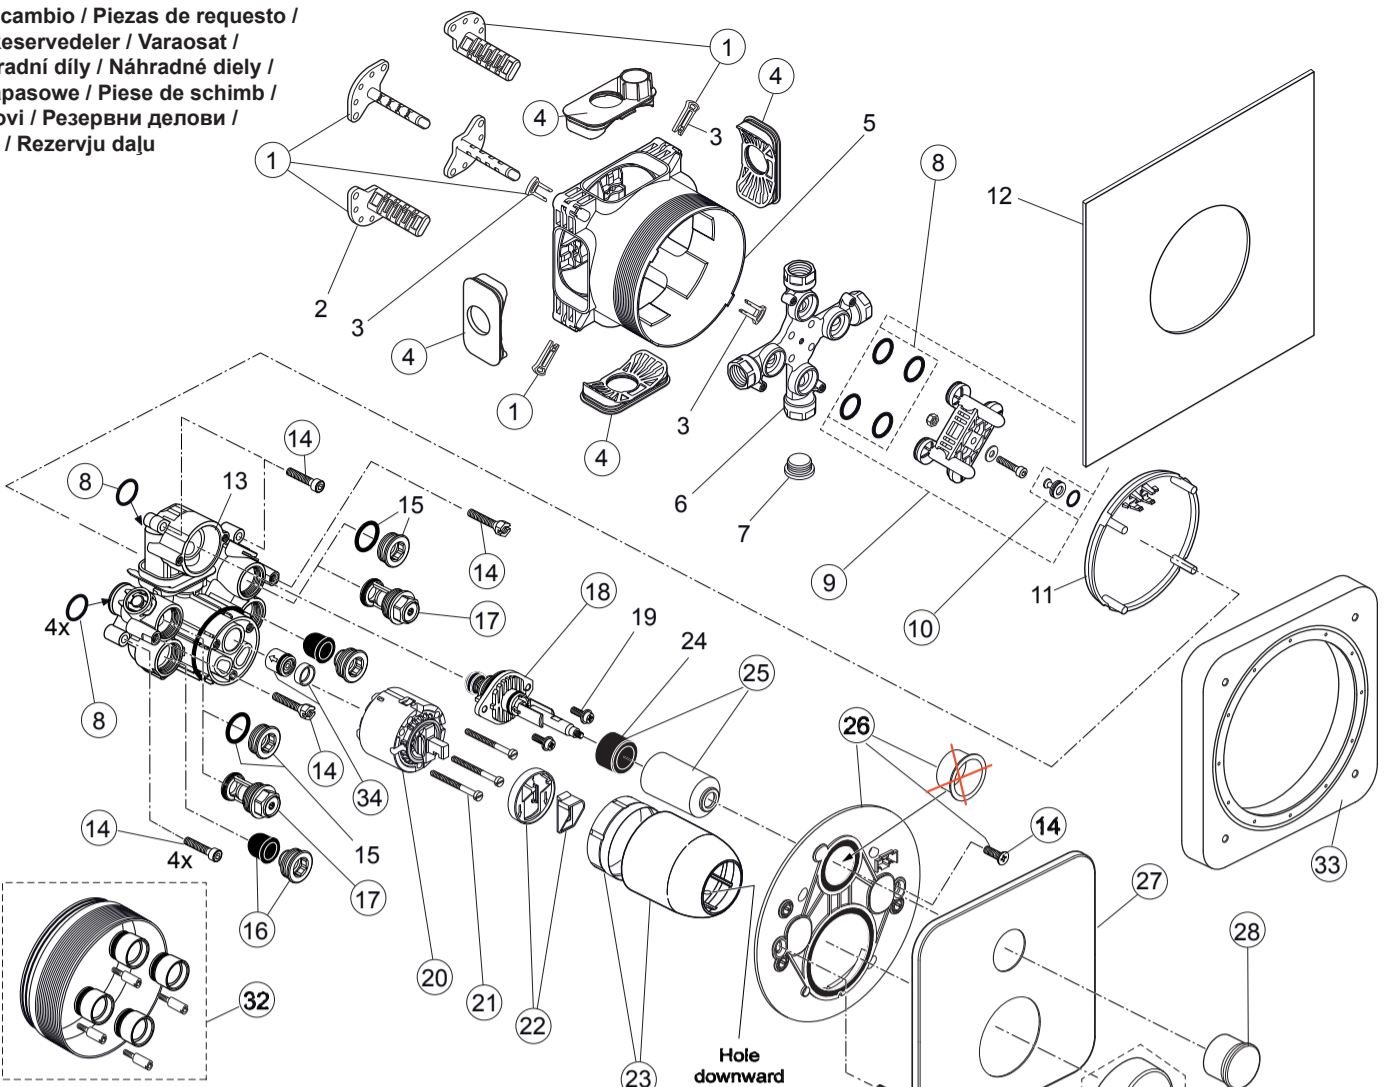

Pos.	Part No.
1	A 963 131 NU
4	A 963 132 NU
8	A 963 143 NU
9	A 963 146 NU
10	A 963 147 NU
14	A 960 890 NU
16	A 960 891 NU
17	A 960 706 NU
18	A 963 443 NU
20	A 960 500 NU
21	A 963 335 NU

22	A 860 700 NU
23	A 960 893 AA
25	A 860 902 AA
26	A 860 897 NU
27	A 860 900 AA
28	A 860 901 AA
29	A 963 309 NU
30	B 960 473 AA

www.idealstandardinternational.com

0,3 MPa 3 bar	50°C	16°C	0	1	2	3	4	5	6	7	8	9
			°C	°C	°C	°C	°C	°C	°C	°C	°C	°C
	50°C	16°C	49,5	49,5	48	46	42,5	41	37	33,5	31	28
	65°C	16°C	65	65	63,5	60,5	57	53,5	49	44,5	39	34,5
	81°C	16°C	81	81	78,5	73	69	63,5	56	49	42,5	36

P	bar	0,5	MAX. 10	5	thumbs up	Q
						(3 bar)
T	°C		MAX. 80	65	thumbs up	l/min
				40		23