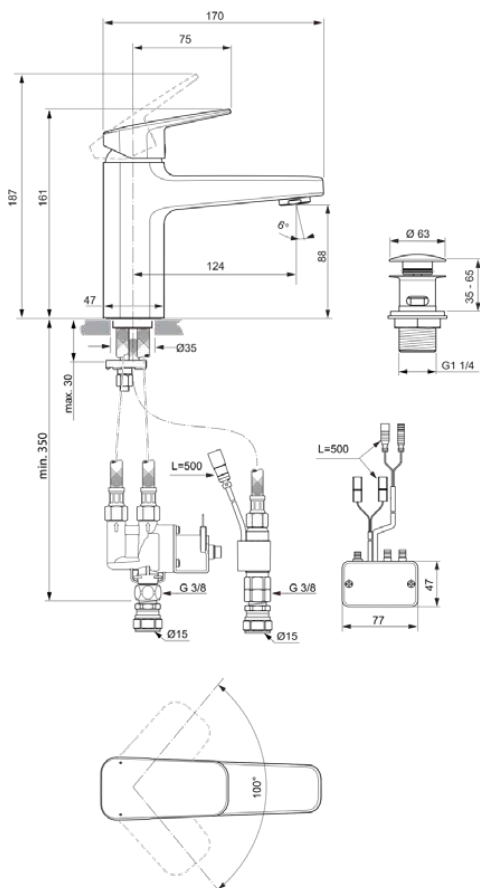

CERAPLAN

BD283XG

CERAPLAN | Waschtischarmatur 47x170x161 mm in schwarz, 5 l/min (3 bar), mit Ablaufgarnitur | EasyFix, Click-Technologie, FirmaFlow

Bild & Zeichnung

Allgemeine Informationen

Produktkategorie:	Waschtischarmaturen
Produktart:	Waschtischarmatur
Marke:	Ideal Standard
Kollektion:	CERAPLAN
Designer:	Palomba Serafini Associati
Colour:	XG - Schwarz
Oberflächenveredelung:	Matt
Höhe (mm):	161 - 187
Breite (mm):	47
Ausladung (mm):	170
Befestigungsart:	EasyFix
Nettogewicht (kg):	2.22
EAN Code:	4015413351539

Normen:	EN 248 DIN 4109-1 EN 817
Name des ACS-Zertifikates:	23 ACC LY 350

Produktspezifikationen

Anzahl der Griffe:	1
BlueStart Technologie:	Nein
Farbcode:	XG
Farbbeschreibung:	schwarz
Cool Body Technologie:	Nein
Easy-Fix Technologie:	Ja
FirmaFlow Kartusche:	Ja
Griff-Anwendung:	Volumen & Temperaturkontrolle
Griffposition:	Oben
Mit Kettenöse:	Nein
Integrierte Elektronik:	Nein
Niederdruckmodell:	Nein
Material des Griffs:	Metall
Maximaler Durchfluss bei 3 bar (l/min):	5

CERAPLAN

BD283XG

CERAPLAN | Waschtischarmatur 47x170x161 mm in schwarz, 5 l/min (3 bar), mit Ablaufgarnitur | EasyFix, Click-Technologie, FirmaFlow

Produktspezifikationen

Maximaler Durchfluss bei 3 bar (l/min) für alle Auslässe:	5
Durchfluss bei 3 bar (l) - Auslauf:	5
Betriebs-Höchstdruck (bar):	10
Betriebs-Mindestdruck (bar):	0.5
PVD Technologie:	Nein
Auslaufart:	Starr
Auslaufart:	Gegossener Körper
Oberflächenschutz:	beschichtet
Oberflächenveredelung:	Matt
Strahlreglerart:	Luftsprudler
Sichtbarkeit des Strahlreglers:	Sichtbar
Temperaturbegrenzer:	Ja
Berührungslose Steuerung:	Nein
Griffart:	Betätigungshebel
Art der Temperaturkontrolle:	Manuelle Betätigung
Mit Verschlussstopfen:	Nein
Mit Griff(en):	Ja
Mit Auslass:	Ja
Mit herausziebarer Spülbrause:	Nein
Mit Ablaufgarnitur:	Ja
Montageart:	Hahnloch