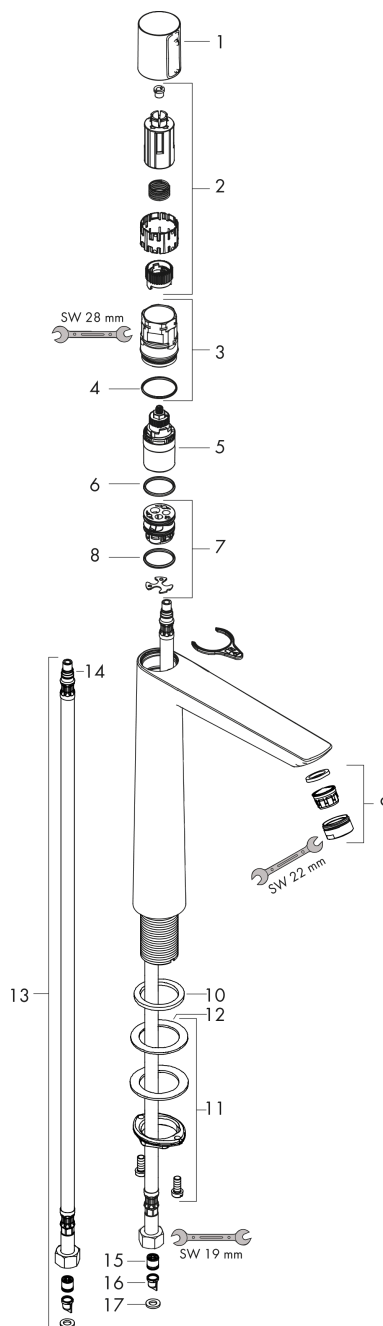

### Merkmale

- ComfortZone 240
- Ausladung: 183 mm
- Auslaufhöhe: 234 mm
- Griffvariante: Zylindergriff
- Strahlart: Normalstrahl
- maximale Durchflussmenge bei 3 bar: 5 l/min
- Select Kartusche mit Temperaturverstellung
- Temperaturbegrenzung einstellbar
- für Durchlauferhitzer geeignet
- Anschlussart: G  $\frac{3}{8}$  Anschlussschläuche
- Anschlussgröße: DN15
- EU-Taxonomie: max. 6 l/min - wesentlicher Beitrag (SC) möglich
- PA-IX 28944/IO

## Maßzeichnung

**Talis Select E**  
**Waschtischmischer 240 ohne Ablaufgarnitur**  
 Oberfläche: **Chrom** Artikelnummer: **71753000**

**Durchflussdiagramm**

**Talis Select E**  
**Waschtischmischer 240 ohne Ablaufgarnitur**  
 Oberfläche: **Chrom** Artikelnummer: **71753000**

**Explosionszeichnung**

Baujahr: >03/18

**Talis Select E**  
**Waschtischmischer 240 ohne Ablaufgarnitur**  
 Oberfläche: **Chrom** Artikelnummer: **71753000**

## Ersatzteilliste

Baujahr: >03/18

Pos.	Beschreibung	Artikelnummer	PG	VE
1	Griff	92525000	12	1
2	Griffadapter	92526000	7	1
3	Mutter	92528000	11	1
4	O-Ring 27x1,5	92527000	4	1
5	Kartusche kpl.	92529000	14	1
6	O-Ring 28x2	98194000	1	1
7	Adapter für Kartusche	98866000	8	1
8	O-Ring 23x2	98398000	1	1
9	Luftsprudler M24x1 (5 l/min)	13185000	98	1
10	Flachdichtung	98749000	2	1
11	Schaftbefestigung kpl. (Ø 32)	13961000	7	1
12	Gleitring	97548000	1	1
13	Anschlussschlauch 600 mm M8x0,75 G3/8	95664000	8	1
14	O-Ring 7x1,5	98422000	1	1
15	Rückflußverhinderer DW 10	96456000	3	1
16	Sieb	92532000	3	1
17	Dichtungsset	92533000	1	1
a	Schaftverlängerung 35 mm	13898000	12	1