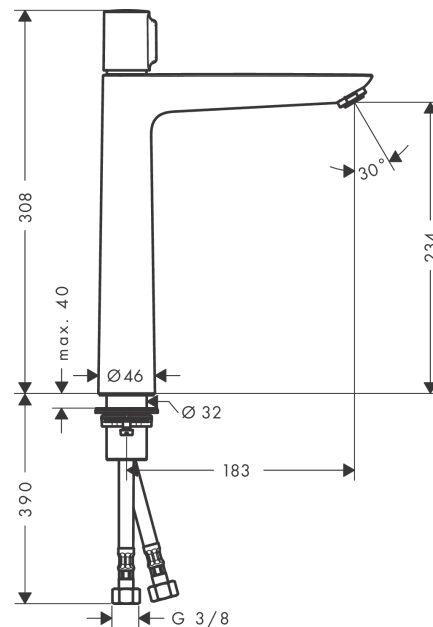

### Merkmale

- ComfortZone 240
- Ausladung: 183 mm
- Auslaufhöhe: 234 mm
- Griffvariante: Zylindergriff
- Strahlart: Normalstrahl
- maximale Durchflussmenge bei 3 bar: 5 l/min
- Select Kartusche mit Temperaturverstellung
- Temperaturbegrenzung einstellbar
- für Durchlauferhitzer geeignet
- Anschlussart: G  $\frac{3}{8}$  Anschlussschläuche
- Anschlussgröße: DN15
- EU-Taxonomie: max. 6 l/min - wesentlicher Beitrag (SC) möglich
- PA-IX 28944/IO

## Maßzeichnung

**Talis Select E**  
**Waschtischmischer 240 ohne Ablaufgarnitur**  
 Oberfläche: **Chrom** Artikelnummer: **71753000**

**Durchflussdiagramm**

**Talis Select E**  
**Waschtischmischer 240 ohne Ablaufgarnitur**  
 Oberfläche: **Chrom** Artikelnummer: **71753000**