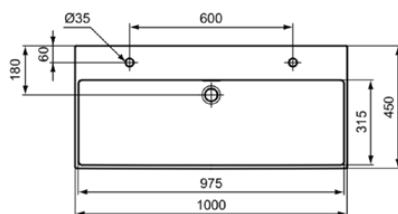

EXTRA

T390601

EXTRA | Waschtisch 1000x450x150 mm in weiß glänzend, 2 Hahnlöcher, mit Überlauf | Platzsparender Waschtisch

Bild & Zeichnung

Allgemeine Informationen

Produktkategorie:	Waschtische
Produktart:	Waschtisch
Marke:	Ideal Standard
Kollektion:	EXTRA
Designer:	Palomba Serafini Associati
Colour:	01 - Weiß Glänzend
Oberflächenveredelung:	glänzend
Maximale Höhe (mm):	150
Maximale Breite (mm):	1000
Ausladung (mm):	450
Nettogewicht (kg):	23.30
EAN Code:	8014140468141

Features

Platzsparender Waschtisch

Produktstandards & Zertifikate

Normen:	EN 14688
Declaration of Performance classification (DoP):	CL25

Produktspezifikationen

Farbcode:	01
Farbbeschreibung:	weiß glänzend
Barrierefreies Produkt:	Nein
Mit Kettenöse:	Nein
Material:	Keramik
Materialspezifikation:	Feinfeurton
Anzahl von Hahnlöchern je Waschbecken:	2
Anzahl von Waschbecken:	1
Sichtbarer Überlauf:	Ja
PVD Technologie:	Nein
Ablagefläche:	Hinten
Oberflächenveredelung:	glänzend
Form des Überlaufs:	Geschlitzt
Mit Rückwand:	Nein
Mit Verschlussstopfen:	Nein
Mit Überlauf:	Ja
Mit Siphon:	Nein
Montageart:	wandhängend