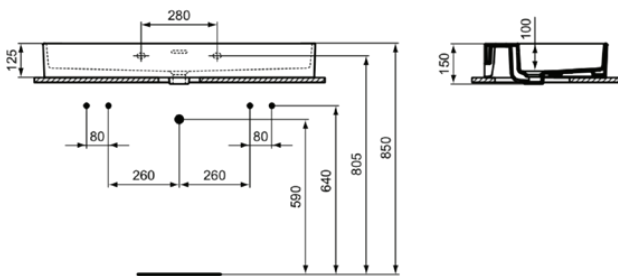

EXTRA

T390601

EXTRA | Waschtisch 1000x450x150 mm in weiß glänzend, 2 Hahnlöcher, mit Überlauf | Platzsparender Waschtisch

Bild & Zeichnung

Allgemeine Informationen

Produktkategorie:	Waschtische
Produktart:	Waschtisch
Marke:	Ideal Standard
Kollektion:	EXTRA
Designer:	Palomba Serafini Associati
Colour:	01 - Weiß Glänzend
Oberflächenveredelung:	glänzend
Maximale Höhe (mm):	150
Maximale Breite (mm):	1000
Ausladung (mm):	450
Nettogewicht (kg):	23.30
EAN Code:	8014140468141

Features

Platzsparender Waschtisch

Produktstandards & Zertifikate

Normen:	EN 14688
Declaration of Performance classification (DoP):	CL25

Produktspezifikationen

Farbcode:	01
Farbbeschreibung:	weiß glänzend
Barrierefreies Produkt:	Nein
Mit Kettenöse:	Nein
Material:	Keramik
Materialspezifikation:	Feinfeurton
Anzahl von Hahnlöchern je Waschbecken:	2
Anzahl von Waschbecken:	1
Sichtbarer Überlauf:	Ja
PVD Technologie:	Nein
Ablagefläche:	Hinten
Oberflächenveredelung:	glänzend
Form des Überlaufs:	Geschlitzt
Mit Rückwand:	Nein
Mit Verschlussstopfen:	Nein
Mit Überlauf:	Ja
Mit Siphon:	Nein
Montageart:	wandhängend