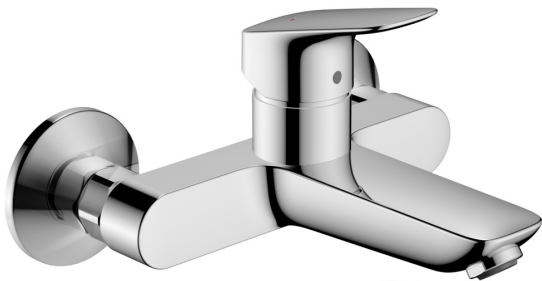

Logis

Einhebel-Waschtischmischer Aufputz für Wandmontage

Oberfläche: **Chrom** Artikelnummer: **71225000**

Beschreibung

Merkmale

- Ausladung: 194 mm
- Griffvariante: Hebelgriff
- Stichmaß: 150 ± 12 mm
- Strahlart: Normalstrahl
- maximale Durchflussmenge bei 3 bar: 5 l/min
- Keramikmischsystem
- Temperaturbegrenzung einstellbar
- mit Schalldämpfer
- für Durchlauferhitzer geeignet
- Anschlussart: G 1/2
- Anschlussgröße: DN15
- EU-Taxonomie: max. 6 l/min - wesentlicher Beitrag (SC) möglich
- EPD Basin Faucets

Technologie

Zertifikate / Nachhaltigkeit

Produktabbildung

Maßzeichnung

Logis
Einhebel-Waschtismischer Aufputz für Wandmontage
 Oberfläche: **Chrom** Artikelnummer: **71225000**

Durchflussdiagramm