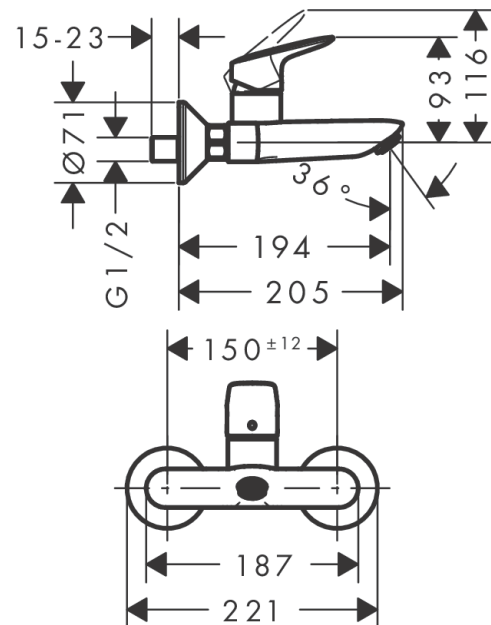

Logis

Einhebel-Waschtischmischer Aufputz für Wandmontage

Oberfläche: **Chrom** Artikelnummer: **71225000**

Beschreibung

Merkmale

- Ausladung: 194 mm
- Griffvariante: Hebelgriff
- Stichmaß: 150 ± 12 mm
- Strahlart: Normalstrahl
- maximale Durchflussmenge bei 3 bar: 5 l/min
- Keramikmischsystem
- Temperaturbegrenzung einstellbar
- mit Schalldämpfer
- für Durchlauferhitzer geeignet
- Anschlussart: G 1/2
- Anschlussgröße: DN15
- EU-Taxonomie: max. 6 l/min - wesentlicher Beitrag (SC) möglich
- EPD Basin Faucets

Technologie

Zertifikate / Nachhaltigkeit

Produktabbildung

Maßzeichnung

Logis
Einhebel-Waschtismischer Aufputz für Wandmontage
 Oberfläche: **Chrom** Artikelnummer: **71225000**

Durchflussdiagramm