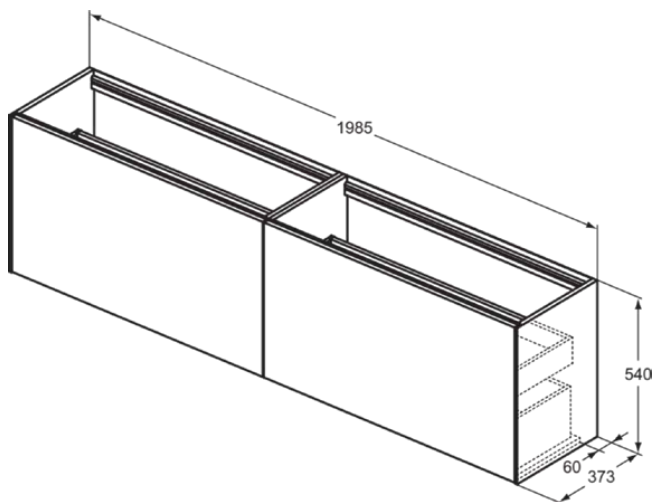

CONCA

T3999Y5

CONCA | Waschtisch-Unterschrank 1985x373x540 mm in walnuss dunkel dekor, 4 Schubladen | Vollauszug, Push-to-open, SoftClosing, Vormontiert, Nachhaltig gewonnenes Holz, Echtholz furnier

Bild & Zeichnung

Allgemeine Informationen

Produktkategorie:	Möbel
Produktart:	Waschtisch-Unterschrank
Marke:	Ideal Standard
Kollektion:	CONCA
Designer:	Palomba Serafini Associati
Colour:	Y5 - Walnuss Dunkel Dekor
Oberflächenveredelung:	Matt
Maximale Höhe (mm):	540
Maximale Breite (mm):	1985
Ausladung (mm):	373
Befestigungsart:	Befestigungsset
Nettogewicht (kg):	70.50
EAN Code:	8014140463139

Features

	Vollauszug		Push-to-open
	SoftClosing		Vormontiert
	Nachhaltig gewonnenes Holz		Echtholz furnier

Downloads

- [Installation Guide](#)
- [Spare Parts List](#)

Produktspezifikationen

Einzugsmechanismus:	Softclosing
Farbcode:	Y5
Farbbeschreibung:	walnuss dunkel dekor
Eckmodell:	Nein
Griff(e):	Grifflos
Einstellbare Montagefüße:	Nein
Material:	Holz
Materialspezifikation (Korpus):	Hochverdichtete 3-Schicht Spanplatte
Anzahl der Türen (gesamt):	0
Anzahl der Türen (links öffnend):	0
Anzahl der Türen (rechts öffnend):	0
Anzahl der Auszüge (gesamt):	4
Anzahl der externen Auszüge:	2
Anzahl der internen Auszüge:	2
Anzahl der offenen Fächer:	0
Anzahl der Rolltüren:	0