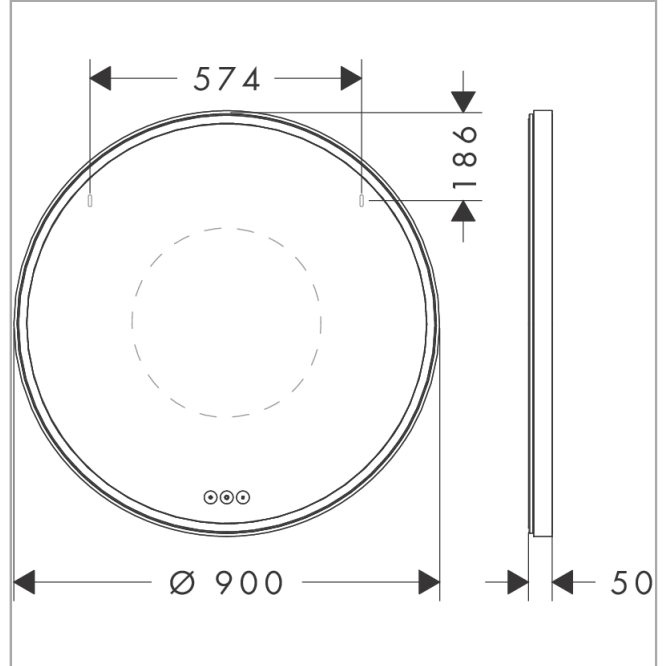

Xarita S

Spiegel mit LED-Beleuchtung 900/50 kapazitiver Berührungssensor

Oberfläche: **Mattweiß** Artikelnummer: **54981700**

Beschreibung

Merkmale

- Material: Spiegelglas
- Material Rahmen: Aluminium
- Oberflächenmaterial: Pulverlack
- MoistureProof: langlebiges Material
- SmartTouch: Lichtsteuerung über kapazitiven Sensor, Sensorschalter in der Spiegelfläche
- Leistung Leuchtmittel: 94 W
- Leuchtmittel: LED, austauschbar
- direktes LED Licht mit 5 verschiedenen Farbtemperaturenabstufungen
- indirektes RGB LED Licht: Auswahlmöglichkeit aus 7 Farbtönen und 1 Weißton
- Farbtemperatur: 2700 - 6500 K
- LED Lebensdauer: > 50.000 Stunden
- direktes LED Licht: Energieeffizienzklasse C, indirektes RGB LED Licht: Energieeffizienzklasse G
- stufenlos dimmbar
- AntiFog: mit Spiegelheizung
- Auto-off Funktion: verfügt über eine Abschaltautomatik für alle Funktionen
- mit Memory Funktion: Dimming, Farbtemperatur und RGB LED Einstellungen
- Eingangsspannung: 220 - 240 V AC / 50/60 Hz
- Ausgangsspannung: 24 V - DC
- Schutzart: IP44
- mit Befestigungsmaterial
- verdeckte Befestigung
- Wandmontage

Technologie

Designpreise

Xarita S
Spiegel mit LED-Beleuchtung 900/50 kapazitiver Berührungssensor
 Oberfläche: **Mattweiß** Artikelnummer: **54981700**

Produktabbildung

Maßzeichnung

Xarita S
Spiegel mit LED-Beleuchtung 900/50 kapazitiver Berührungssensor
 Oberfläche: **Mattweiß** Artikelnummer: **54981700**

Einbaubeispiel