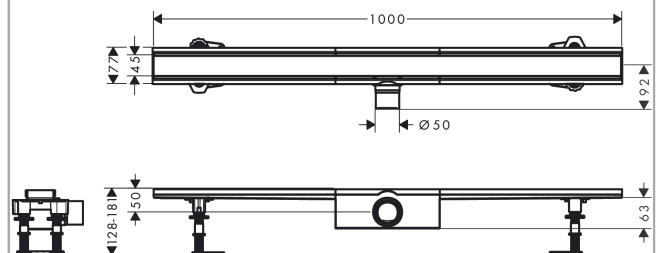

RainDrain Compact
Komplettset Duschrinne 1000 für Standardinstallation
 Oberfläche: **Edelstahl gebürstet** Artikelnummer: **56182800**

Beschreibung

Merkmale

- besteht aus: Fertigset Duschrinne, Installationsset, Siphon, Abdeckungsheber, werkseitig vormontiertem Dichtvlies
- Werkstoffgüte Abdeckung: Edelstahl V2A (1.4301)
- Material Installationsset: Edelstahl V2A (1.4301)
- vormontierte Dichtmembran
- Sperrwasserhöhe: 50 mm
- Nenndurchmesser Anschluss: DN50
- Richtung Auslass: waagrecht
- einfach zu reinigende Oberfläche
- höhenverstellbares Installationsset
- bis zu 32 l/min Ablaufleistung
- Anwendungsbereich: Sanierung, Neubau
- Fliesenstärke: bis 18 mm
- herausnehmbarer Geruchsverschluss
- leicht zu reinigender Siphon
- Abdeckungsheber ermöglicht einfaches Herausnehmen des Fertigsets
- Typ des Geruchsverschlusses: flüssig
- Material Siphon: ABS
- Montageart: frei im Raum
- geeignet für Primärentwässerung
- minimale Installationshöhe: 63 mm

Technologie

Produktabbildung

Maßzeichnung

RainDrain Compact
Komplettset Duschrinne 1000 für Standardinstallation
 Oberfläche: **Edelstahl gebürstet** Artikelnummer: **56182800**

Explosionszeichnung

Baujahr: >01/23

RainDrain Compact
Komplettset Duschrinne 1000 für Standardinstallation
 Oberfläche: **Edelstahl gebürstet** Artikelnummer: **56182800**

Ersatzteilliste

Baujahr: >01/23

Pos.	Beschreibung	Artikelnummer	PG	VE
1	Sifon kpl.	94754000	18	1
2	Montagesatz	94331000	10	1
3	Serviceschlüssel	94327000	7	1