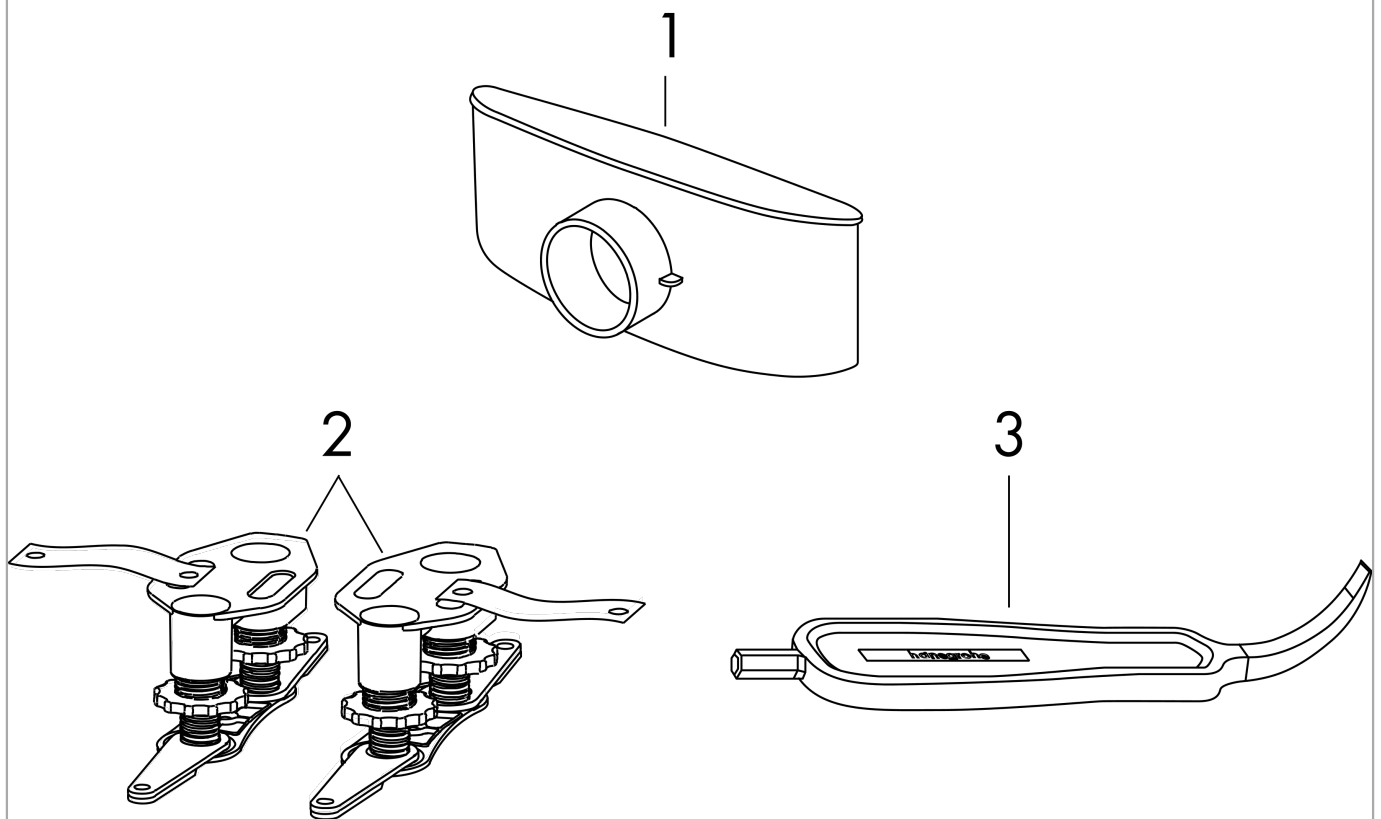

RainDrain Compact
Komplettset Duschrinne 1000 für Standardinstallation
 Oberfläche: **Edelstahl gebürstet** Artikelnummer: **56182800**

Beschreibung

Merkmale

- besteht aus: Fertigset Duschrinne, Installationsset, Siphon, Abdeckungsheber, werkseitig vormontiertem Dichtvlies
- Werkstoffgüte Abdeckung: Edelstahl V2A (1.4301)
- Material Installationsset: Edelstahl V2A (1.4301)
- vormontierte Dichtmembran
- Sperrwasserhöhe: 50 mm
- Nenndurchmesser Anschluss: DN50
- Richtung Auslass: waagrecht
- einfach zu reinigende Oberfläche
- höhenverstellbares Installationsset
- bis zu 32 l/min Ablaufleistung
- Anwendungsbereich: Sanierung, Neubau
- Fliesenstärke: bis 18 mm
- herausnehmbarer Geruchsverschluss
- leicht zu reinigender Siphon
- Abdeckungsheber ermöglicht einfaches Herausnehmen des Fertigsets
- Typ des Geruchsverschlusses: flüssig
- Material Siphon: ABS
- Montageart: frei im Raum
- geeignet für Primärentwässerung
- minimale Installationshöhe: 63 mm

Technologie

Produktabbildung

Maßzeichnung

RainDrain Compact
Komplettset Duschrinne 1000 für Standardinstallation
 Oberfläche: **Edelstahl gebürstet** Artikelnummer: **56182800**

Explosionszeichnung

Baujahr: >01/23

RainDrain Compact
Komplettset Duschrinne 1000 für Standardinstallation
 Oberfläche: **Edelstahl gebürstet** Artikelnummer: **56182800**

Ersatzteilliste

Baujahr: >01/23

Pos.	Beschreibung	Artikelnummer	PG	VE
1	Sifon kpl.	94754000	18	1
2	Montagesatz	94331000	10	1
3	Serviceschlüssel	94327000	7	1