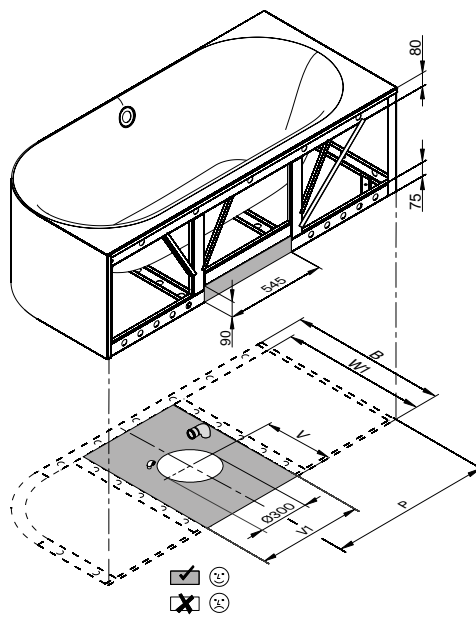

BetteLux Oval IV Silhouette

Information

Wenn die Badewanne mit Ablaufgarnitur bestellt wird, ist diese werkseitig vormontiert. Bei Ablaufgarnituren mit Zulauf ist ein Sanfix-Rohr für den Wasseranschluss vormontiert. Generell ist im Lieferumfang ein flexibler Schlauch zum Anschluss der Ablaufgarnitur enthalten.

Bei Kombination mit einem BetteWhirlsystem ist bauseits eine Luftzufuhr unterhalb der Badewannen erforderlich.

Der BetteQuelleinlauf ist in Kombination mit Whirlsystemen bei diesem Modell nicht möglich.

Lieferbar mit dem passenden Waschtisch BetteLux Oval.

Lieferumfang

Inklusive schallreduzierender Antidröhn-Matten.

Design: Tesseraux + Partner

Abmessung

Bestell-Nr.	Maße in mm	A	B	I	K	P	R	V	V1	W1	Nutzinhalt*
3425 CERVS	1750 × 800 × 450	1750	800	1270	515	900	375	425	545	715	150 Liter
3426 CERVS	1850 × 850 × 450	1850	850	1340	545	950	400	450	545	765	177 Liter
3427 CERVS	1950 × 950 × 450	1950	950	1420	618	1000	450	500	545	865	224 Liter

*Nutzinhalt: Wasserinhalt abzüglich 70 Liter Verdrängung.