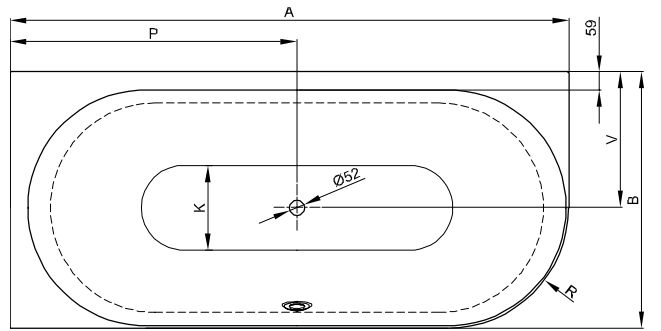

BetteLux Oval IV Silhouette

Information

Wenn die Badewanne mit Ablaufgarnitur bestellt wird, ist diese werkseitig vormontiert. Bei Ablaufgarnituren mit Zulauf ist ein Sanfix-Rohr für den Wasseranschluss vormontiert. Generell ist im Lieferumfang ein flexibler Schlauch zum Anschluss der Ablaufgarnitur enthalten.

Bei Kombination mit einem BetteWhirlsystem ist bauseits eine Luftzufuhr unterhalb der Badewannen erforderlich.

Der BetteQuelleinlauf ist in Kombination mit Whirlsystemen bei diesem Modell nicht möglich.

Lieferbar mit dem passenden Waschtisch BetteLux Oval.

Lieferumfang

Inklusive schallreduzierender Antidröhn-Matten.

Design: Tesseraux + Partner

Abmessung

Bestell-Nr.	Maße in mm	A	B	I	K	P	R	V	V1	W1	Nutzinhalt*
3425 CERVS	1750 × 800 × 450	1750	800	1270	515	900	375	425	545	715	150 Liter
3426 CERVS	1850 × 850 × 450	1850	850	1340	545	950	400	450	545	765	177 Liter
3427 CERVS	1950 × 950 × 450	1950	950	1420	618	1000	450	500	545	865	224 Liter

*Nutzinhalt: Wasserinhalt abzüglich 70 Liter Verdrängung.