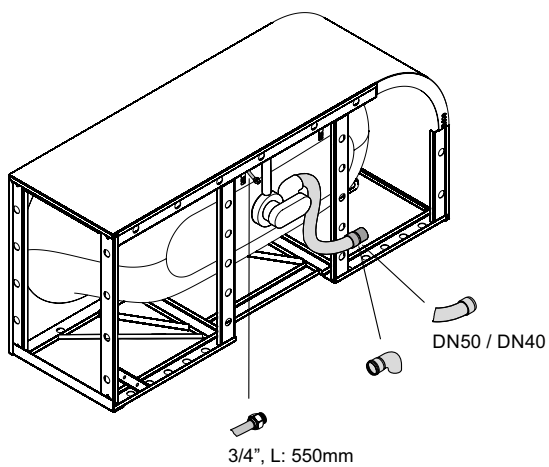

BetteLux Oval IV Silhouette

Information

Wenn die Badewanne mit Ablaufgarnitur bestellt wird, ist diese werkseitig vormontiert. Bei Ablaufgarnituren mit Zulauf ist ein Sanfix-Rohr für den Wasseranschluss vormontiert. Generell ist im Lieferumfang ein flexibler Schlauch zum Anschluss der Ablaufgarnitur enthalten.

Bei Kombination mit einem BetteWhirlsystem ist bauseits eine Luftzufuhr unterhalb der Badewannen erforderlich.

Der BetteQuelleinlauf ist in Kombination mit Whirlsystemen bei diesem Modell nicht möglich.

Lieferbar mit dem passenden Waschtisch BetteLux Oval.

Lieferumfang

Inklusive schallreduzierender Antidröhn-Matten.

Design: Tesseraux + Partner

Abmessung

Bestell-Nr.	Maße in mm	A	B	I	K	P	R	V	V1	W1	Nutzinhalt*
3425 CERVS	1750 × 800 × 450	1750	800	1270	515	900	375	425	545	715	150 Liter
3426 CERVS	1850 × 850 × 450	1850	850	1340	545	950	400	450	545	765	177 Liter
3427 CERVS	1950 × 950 × 450	1950	950	1420	618	1000	450	500	545	865	224 Liter

*Nutzinhalt: Wasserinhalt abzüglich 70 Liter Verdrängung.