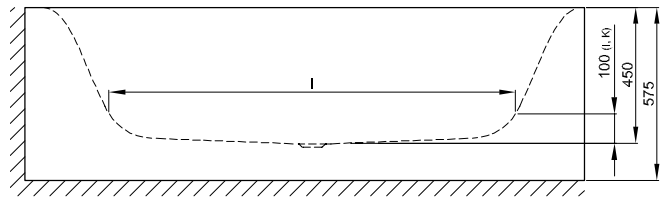

BetteLux Oval IV Silhouette

Information

Wenn die Badewanne mit Ablaufgarnitur bestellt wird, ist diese werkseitig vormontiert. Bei Ablaufgarnituren mit Zulauf ist ein Sanfix-Rohr für den Wasseranschluss vormontiert. Generell ist im Lieferumfang ein flexibler Schlauch zum Anschluss der Ablaufgarnitur enthalten.

Bei Kombination mit einem BetteWhirlsystem ist bauseits eine Luftzufuhr unterhalb der Badewannen erforderlich.

Der BetteQuelleinlauf ist in Kombination mit Whirlsystemen bei diesem Modell nicht möglich.

Lieferbar mit dem passenden Waschtisch BetteLux Oval.

Lieferumfang

Inklusive schallreduzierender Antidröhn-Matten.

Design: Tesseraux + Partner

Abmessung

Bestell-Nr.	Maße in mm	A	B	I	K	P	R	V	V1	W1	Nutzinhalt*
3425 CERVS	1750 × 800 × 450	1750	800	1270	515	900	375	425	545	715	150 Liter
3426 CERVS	1850 × 850 × 450	1850	850	1340	545	950	400	450	545	765	177 Liter
3427 CERVS	1950 × 950 × 450	1950	950	1420	618	1000	450	500	545	865	224 Liter

*Nutzinhalt: Wasserinhalt abzüglich 70 Liter Verdrängung.