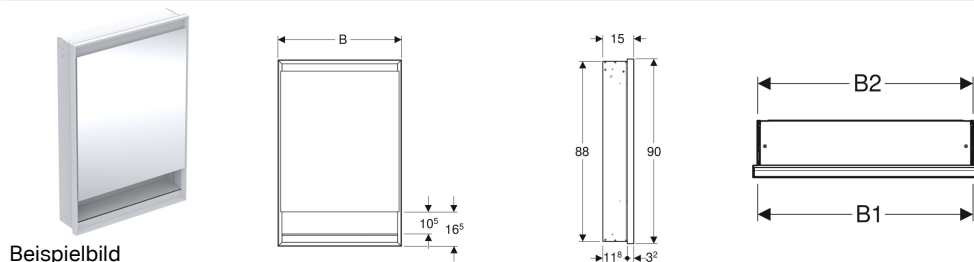

Geberit ONE Spiegelschrank mit Nische und ComfortLight, mit einer Tür, UP-Montage, Höhe 90 cm

Eigenschaften

- Mit ComfortLight
- LED-Beleuchtung
- Indirekte Beleuchtung
- Innenbeleuchtung
- Lichtstimmung von Orientierungslicht bis Tageslicht stufenlos einstellbar
- Funktionen über Touchsensor auslösbar
- DALI-kompatible Steuerung
- Mit Geberit Home App kompatibel
- Zeitfenster in gewünschter Lichtstärke mit Geberit Home App individuell einstellbar
- Mit einer Tür
- Tür beidseitig verspiegelt
- Mit zwei Steckdosen
- Steckdosen auf der Innenseite oben links und oben rechts montiert
- Glaseinlegeböden stufenlos versetzbar

Technische Daten

| | |
|--------------------------------------|-------------------------------|
| Schutzart | IP44 |
| Schutzklasse | I |
| Nennspannung | 230 V AC |
| Netzfrequenz | 50 Hz |
| Betriebsspannung | 24 V DC |
| Werkstoff | Aluminium |
| Energieeffizienzklasse Lichtquelle | E |
| Lichtfarbe | 2200–4000 K |
| Lebensdauer LED-Beleuchtung | > 72000 h (L80B10) Tp ≤ 70 °C |
| Farbwiedergabeindex | 90 |
| Standardabweichung des Farbabgleichs | 3 SDCM |

Lieferumfang

- 3 Glaseinlegeböden
- Blinddeckel für Steckdose links oder rechts
- Montagematerial

Zusätzlich zu bestellen

- Rohbaubox für Geberit ONE Spiegelschrank, Höhe 90 cm

| Art.-Nr. | Farbe / Oberfläche | B | B1 | B2 | H | H1 | H2 | T | T1 | T2 | Leistungsaufnahme | Steckdose | Tür | Lichtstrom (max./oben/unten) | V E1 |
|--------------|------------------------------------|-------|---------|-------|-------|-------|---------|-------|---------|--------|-------------------|------------------|----------------|------------------------------|-------|
| 505.820.00.2 | weiß / Aluminium pulverbeschichtet | 60 cm | 57.5 cm | 58 cm | 90 cm | 88 cm | 10.5 cm | 15 cm | 11.8 cm | 3.2 cm | 60 W | CEE 7/3 (Schuko) | Anschlag links | 3273 / 2552 / 721 lm | 1 St. |