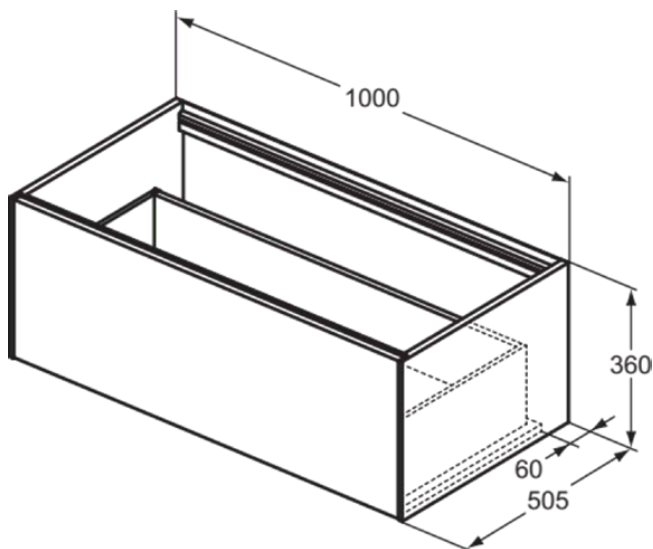

CONCA

T3988Y6

CONCA | Waschtisch-Unterschrank 1000x505x360 mm in eiche hell furnier, 1 Schublade | Vollauszug, Push-to-open, SoftClosing, Vormontiert, Nachhaltig gewonnenes Holz, Echtholz furnier

Bild & Zeichnung

Allgemeine Informationen

| | |
|------------------------|----------------------------|
| Produktkategorie: | Möbel |
| Produktart: | Waschtisch-Unterschrank |
| Marke: | Ideal Standard |
| Kollektion: | CONCA |
| Designer: | Palomba Serafini Associati |
| Colour: | Y6 - Eiche Hell Furnier |
| Oberflächenveredelung: | Matt |
| Maximale Höhe (mm): | 360 |
| Maximale Breite (mm): | 1000 |
| Ausladung (mm): | 505 |
| Befestigungsart: | Befestigungsset |
| Nettogewicht (kg): | 34.70 |
| EAN Code: | 8014140462484 |

CONCA

T3988Y6

CONCA | Waschtisch-Unterschrank 1000x505x360 mm in eiche hell furnier, 1 Schublade | Vollauszug, Push-to-open, SoftClosing, Vormontiert, Nachhaltig gewonnenes Holz, Echtholz furnier

Produktspezifikationen