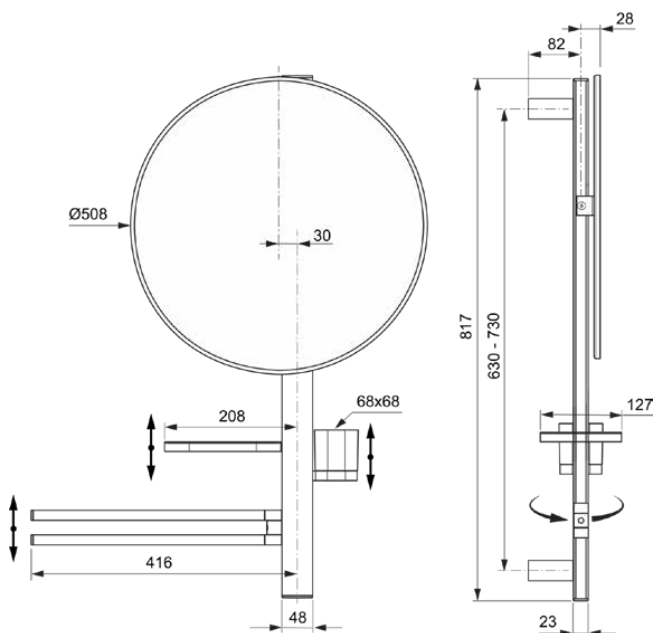

ALU+

BD587RO

Alu+ | Kosmetikspiegel 640x145.5x817 mm in rosé | Kernelemente aus Aluminium

Bild & Zeichnung

Allgemeine Informationen

Produktkategorie:	Badaccessoires
Produktart:	Kosmetikspiegel
Marke:	Ideal Standard
Kollektion:	Alu+
Designer:	Palomba Serafini Associati
Colour:	RO - Rosé
Oberflächenveredelung:	satin
Höhe (mm):	817
Breite (mm):	640
Ausladung (mm):	145.5
Befestigungsart:	Befestigungsschrauben
Nettogewicht (kg):	9.08
EAN Code:	3800861117445

Features

Kernelemente aus Aluminium

Downloads

- [Declaration of Conformity](#)
- [Installation Guide](#)
- [Spare Parts List](#)

Produktspezifikationen

Einstellbare Befestigungspunkte:	Ja
Anzahl der Seifenkörbe:	1
Anzahl der Handtuchhalter:	2
Farbcode:	RO
Farbbeschreibung:	rosé
Verdeckte Befestigung:	Ja
Höhenverstellbare Handbrause:	Nein
Material:	Metall
Material des Rahmens:	Metall
Materialspezifikation:	Aluminium
PVD Technologie:	Nein
Brausestange vertikal verstellbar:	Nein
Oberflächenschutz:	Nasslackierung
Oberflächenveredelung:	satin
Mit S-Anschlüssen:	Nein
Mit Zierrahmen:	Ja
Mit Handbrause:	Nein
Mit Handbrause-Set:	Nein
Mit Kopfbrause:	Nein
Mit Beleuchtung:	Nein
Mit Lotionspender:	Nein

ALU+

BD587RO

Alu+ | Kosmetikspiegel 640x145.5x817 mm in rosé | Kernelemente aus Aluminium

Produktspezifikationen

Mit Ablage(n):	Nein
Mit Seifenkorb:	Ja
Mit Brauseschlauch:	Nein
Mit Brausekombination:	Nein
Mit Seitenbrause:	Nein
Mit Brausehalter:	Nein
Mit Seifenschale:	Nein
Mit Schwammhalter:	Nein
Mit Handtuchhalter:	Ja
Mit Zahnbecher:	Ja
Mit Wandhalterung:	Nein
Mit Wandanschlussbogen:	Nein
Befestigungsart:	Befestigungsschrauben
Montageart:	wandhängend