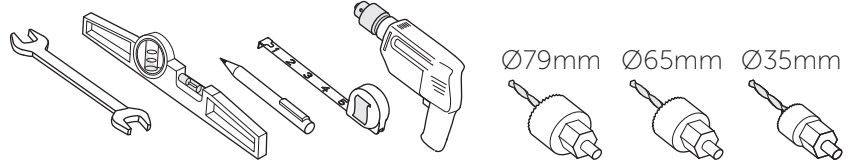

INSTALLATION

Installation - Installazione - Installation - Montage - Instalación - Montering - Монтаж
 Montáž - Paigaldamine - Εγκατάσταση - Beszerelés - Montavimas - Montāža - Instalare
 Инсталација - Montaž - Установка - Montaža - Montáž - Montaj - Інсталяція

E232701

E232801

TT0299764

M12 Hanger
x 2

M6 Toggle &
bracket assembly
x 2

E254967 (supplied separately)

Pipe clamp
x 1

Waste adaptor
DN40 / DN50
x 1

Trap
x 1

Items marked **G** contain a silver biocide antimicrobial substance

R016167 (supplied separately)

Wall panel hole positions:

Ideal Standard International NV
 Corporate Village – Gent Building
 Da Vincilaan 2
 B1935 – Zaventem
 Belgium