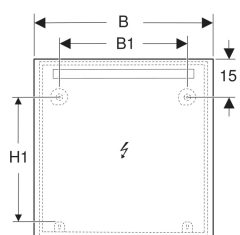

Eigenschaften

- Passend zu allen Badezimmerserien
- LED-Beleuchtung
- Ein-/Ausschalten des Lichts über Wandschalter
- Mit Geberit Aufhängung Flexinstall

Technische Daten

Schutzart	IP44
Schutzklasse	II
Nennspannung	220-240 V AC
Netzfrequenz	50/60 Hz
Betriebsspannung	220-240 V AC
Werkstoff	Aluminium
Energieeffizienzklasse Lichtquelle	E
Lichtfarbe	3000 K
Lebensdauer LED-Beleuchtung	30'000 h L70B50
Farbwiedergabeindex	>80
Standardabweichung des Farbabgleichs	6 SDCM

Lieferumfang

- Spiegel
- Befestigungsmaterial

Art.-Nr.	Farbe / Oberfläche	B	B1	H	H1	T	Leistungsaufnahme	Lichtstrom	VE1
502.811.00.1	Aluminium eloxiert	140 cm	120 cm	70 cm	50.5 cm	3.2 cm	16 W	1533 lm	1 St.