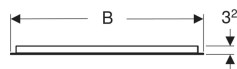

Geberit Option Basic Square Lichtspiegel Beleuchtung oben

Beispielbild

Eigenschaften

- Passend zu allen Badezimmerserien
- LED-Beleuchtung
- Ein-/Ausschalten des Lichts über Wandschalter
- Mit Geberit Aufhängung Flexinstall

Technische Daten

Schutzart	IP44
Schutzklasse	II
Nennspannung	220-240 V AC
Netzfrequenz	50/60 Hz
Betriebsspannung	220-240 V AC
Werkstoff	Aluminium
Energieeffizienzklasse Lichtquelle	E
Lichtfarbe	3000 K
Lebensdauer LED-Beleuchtung	30'000 h L70B50
Farbwiedergabeindex	>80
Standardabweichung des Farbabgleichs	6 SDCM

Lieferumfang

- Spiegel
- Befestigungsmaterial

Art.-Nr.	Farbe / Oberfläche	B	B1	H	H1	T	Leistungsaufnahme	Lichtstrom	VE1
502.811.00.1	Aluminium eloxiert	140 cm	120 cm	70 cm	50.5 cm	3.2 cm	16 W	1533 lm	1 St.