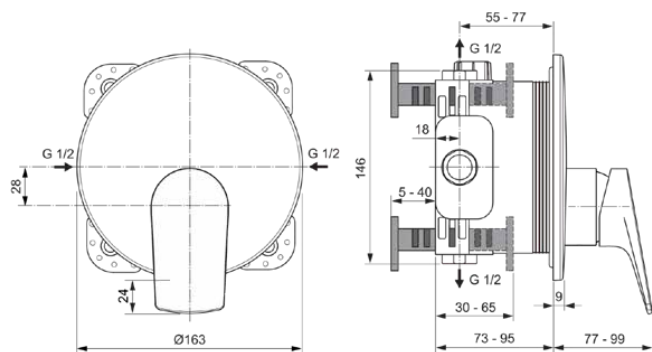

LDV

A7636GN

LDV | Brausearmatur UP Bausatz 2 163x77x187 mm in silver storm, Kit 1 required (A1000), 23 l/min (3 bar) | Click-Technologie, PVD Technologie

Bild & Zeichnung

Allgemeine Informationen

| | |
|----------------------------|----------------------------|
| Produktkategorie: | Brausearmaturen |
| Produktart: | Brausearmatur UP Bausatz 2 |
| Marke: | Ideal Standard |
| Kollektion: | LDV |
| Designer: | Ideal Standard |
| Farbe: | GN - Silver Storm |
| Oberflächenveredelung: | satın |
| Höhe (mm): | 187 |
| Breite (mm): | 163 |
| Ausladung (mm): | 77 - 99 |
| Befestigungsart: | Kit 1 benötigt |
| Empfohlenes Unterputz-Kit: | A1000 |
| Nettogewicht (kg): | 1.34 |
| EAN Code: | 4015413357371 |

LDV

A7636GN

LDV | Brausearmatur UP Bausatz 2 163x77x187 mm in silver storm, Kit 1 required (A1000), 23 l/min (3 bar) | Click-Technologie, PVD Technologie

Produktspezifikationen

| | |
|---------------------------------------|---------------------|
| Form der Rosette(n): | Rund |
| Oberflächenschutz: | PVD |
| Oberflächenveredelung: | satin |
| Temperaturbegrenzer: | Ja |
| Thermische Desinfektion durchführbar: | Nein |
| Griffart: | Betätigungshebel |
| Art der Temperaturkontrolle: | Manuelle Betätigung |
| Mit S-Anschlüssen: | Nein |
| Mit Rosette(n): | Ja |
| Mit Griff(en): | Ja |
| Mit Handbrause-Set: | Nein |
| Mit Kopfbrause: | Nein |
| Mit Brausekombination: | Nein |
| Befestigungsart: | Kit 1 benötigt |
| Montageart: | Wandeinbau |