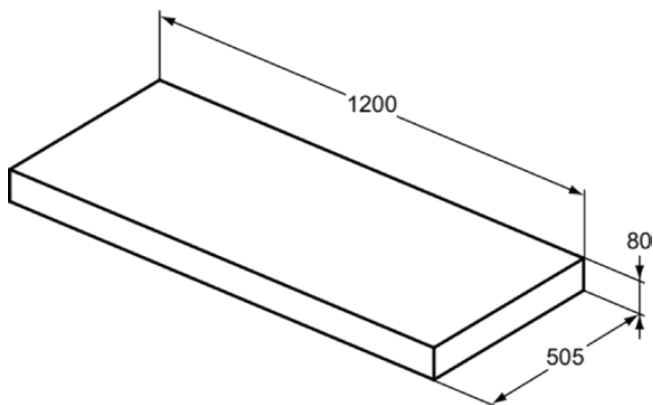

CONCA

T3952Y1

CONCA | Konsole 1200x505x80 mm in weiß matt lackiert | Vormontiert, Nachhaltig gewonnenes Holz, Echtholz furnier

Bild & Zeichnung

Allgemeine Informationen

Produktkategorie:	Möbel
Produktart:	Konsole
Marke:	Ideal Standard
Kollektion:	CONCA
Colour:	Y1 - Weiß Matt Lackiert
Oberflächenveredelung:	Matt
Höhe (mm):	80
Breite (mm):	1200
Ausladung (mm):	505
Nettogewicht (kg):	11.50
EAN Code:	8014140461456