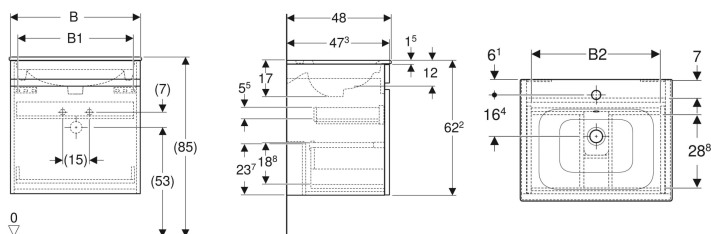

Geberit Renova Plan Set Möbelwaschtisch schmaler Rand, mit Waschtischunterschrank, eine Schublade und eine Innenschublade

Beispielbild

Eigenschaften

- FSC™ C134279 zertifiziert
- Wandhängend
- Mit einer Schublade
- Mit einer Innenschublade
- Griffmulde zum Öffnen
- Schublade mit Selbststeinzug

- Waschtischunterschrank aus hochverdichteter Dreischicht-Holzspanplatte
- Feuchtigkeitsbeständig
- Front aus MDF
- Vormontiert geliefert

Technische Daten

Werkstoff	Sanitärkeramik
Maximale Schubladenbelastung	30 kg

Lieferumfang

- Möbelwaschtisch
- Unterschrank für Möbelwaschtisch
- Befestigungsmaterial

Art.-Nr.	Farbe / Oberfläche	Hahnloch	Überlauf	B	B1	B2	Breite Waschtisch	H	T	VE1
501.915.01.1	Korpus und Front: weiß / lackiert hochglänzend Waschtisch: weiß	mittig	sichtbar	58.8 cm	52.5 cm	51.6 cm	60 cm	62.2 cm	48 cm	1 St.