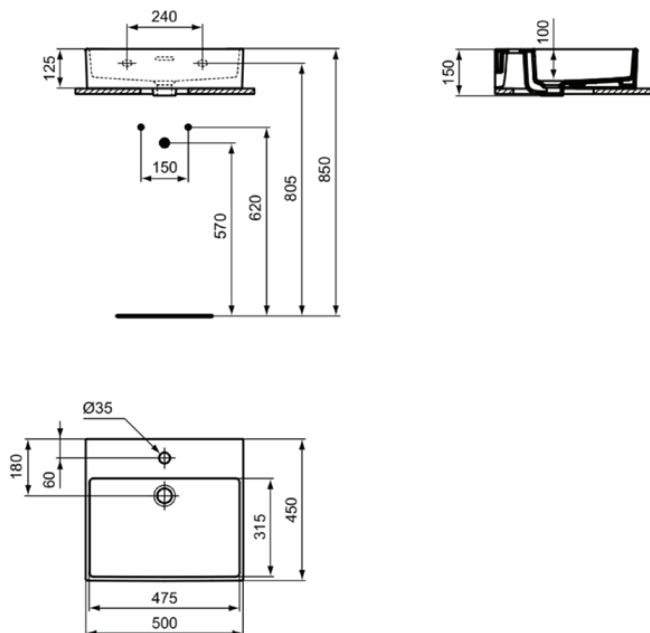

EXTRA

T3884V1

EXTRA | Waschtisch 500x450x150 mm in weiß seidenmatt, 1 Hahnloch, mit Überlauf | Platzsparender Waschtisch

Bild & Zeichnung

Allgemeine Informationen

Produktkategorie:	Waschtische
Produktart:	Waschtisch
Marke:	Ideal Standard
Kollektion:	EXTRA
Designer:	Palomba Serafini Associati
Colour:	V1 - Weiß Seidenmatt
Oberflächenveredelung:	satın
Maximale Höhe (mm):	150
Maximale Breite (mm):	500
Ausladung (mm):	450
Nettogewicht (kg):	13.10
EAN Code:	8014140487142

Funktionen

Platzsparender Waschtisch

Produktstandards & Zertifikate

Normen:	EN 14688
Declaration of Performance classification (DoP):	CL25

Produktspezifikationen

Farbcode:	V1
Farbbeschreibung:	weiß seidenmatt
Geschliffene Unterseite:	Ja
Barrierefreies Produkt:	Nein
Mit Kettenöse:	Nein
Material:	Keramik
Materialspezifikation:	Feinfeuerton
Anzahl von Hahnöchern je Waschbecken:	1
Anzahl von Waschbecken:	1
Sichtbarer Überlauf:	Ja
PVD Technologie:	Nein
Ablagefläche:	Hinten
Oberflächenveredelung:	satın
Position des Hahnlochs:	Mitte
Form des Überlaufs:	Geschlitzt
Mit Rückwand:	Nein
Mit Verschlussstopfen:	Nein
Mit Überlauf:	Ja
Mit Siphon:	Nein
Befestigungsmaterial im Lieferumfang enthalten:	Nein

EXTRA

T3884V1

EXTRA | Waschtisch 500x450x150 mm in weiß seidenmatt, 1 Hahnloch, mit Überlauf | Platzsparender Waschtisch

Montageart: wandhängend

Empfohlene Ausschittschablone: TT0299734

Ihr Kontakt vor Ort: