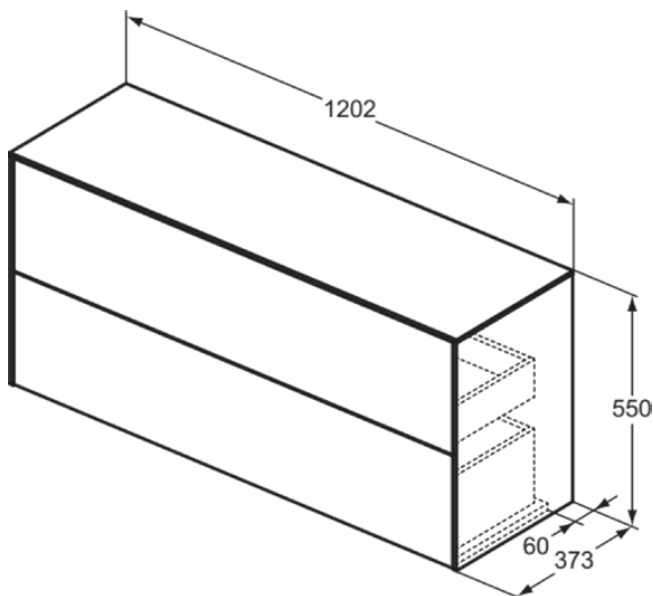

CONCA

T4330Y3

CONCA | Waschtisch-Unterschrank 1202x373x550 mm in sunset matt lackiert, 2 Schubladen | Vollauszug, Push-to-open, SoftClosing, Vormontiert, Nachhaltig gewonnenes Holz, Echtholz furnier

Bild & Zeichnung

Allgemeine Informationen

Produktkategorie:	Möbel
Produktart:	Waschtisch-Unterschrank
Marke:	Ideal Standard
Kollektion:	CONCA
Designer:	Palomba Serafini Associati
Colour:	Y3 - Sunset Matt Lackiert
Oberflächenveredelung:	Matt
Maximale Höhe (mm):	550
Maximale Breite (mm):	1202
Ausladung (mm):	373
Befestigungsart:	Befestigungsset
Nettogewicht (kg):	44.50
EAN Code:	8014140464532